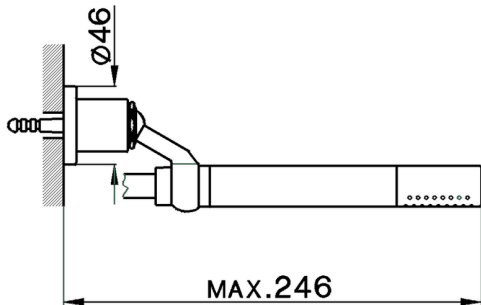

FINITURE DISPONIBILI

21 21 Cromo

2A 2A Nichel Satinato Spazzolato

CARATTERISTICHE