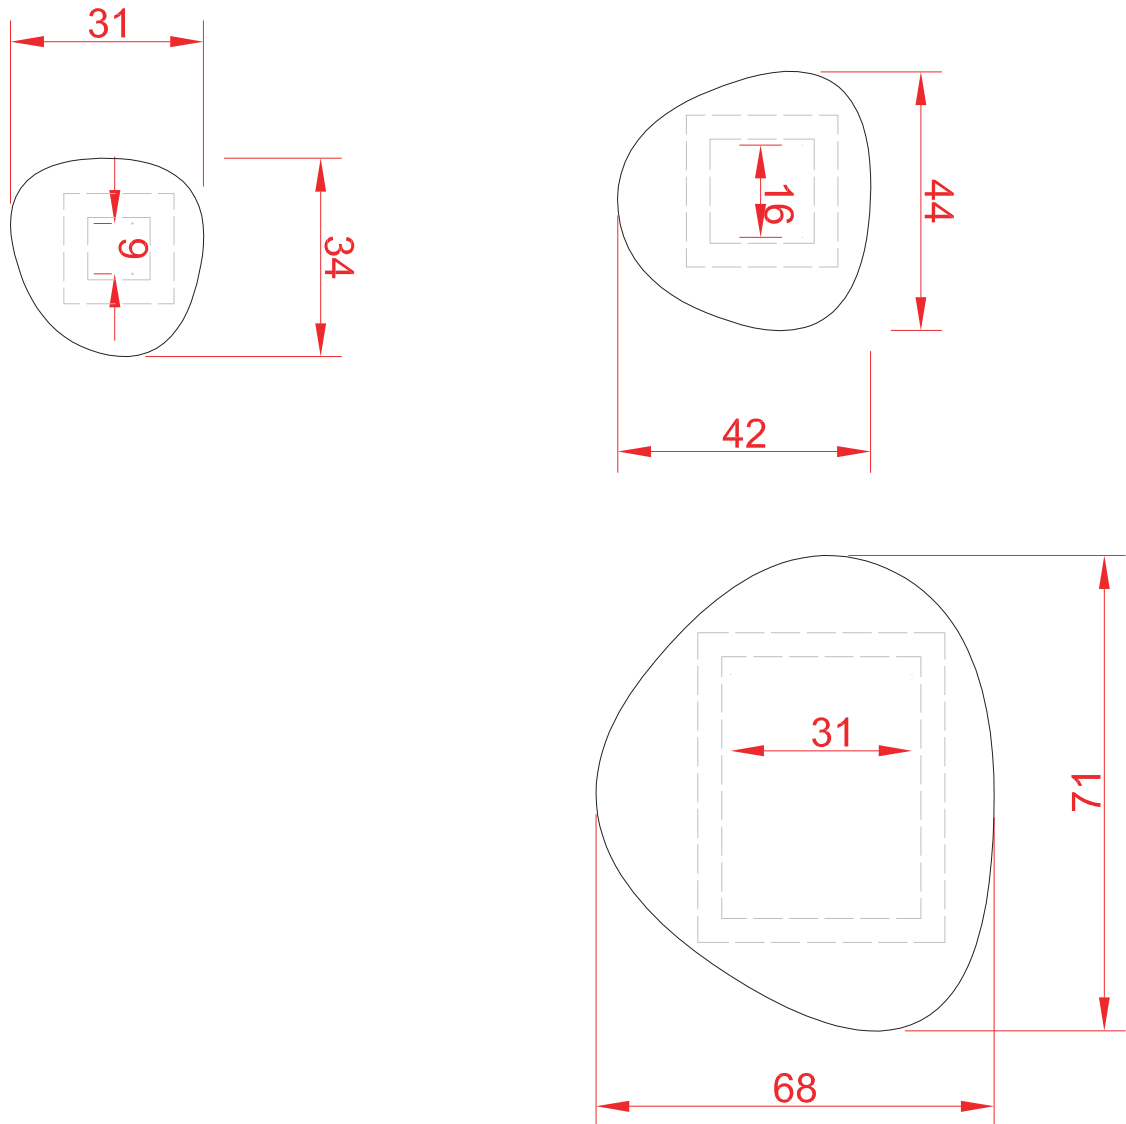

## STONE | ACS004

Set 3 specchi  
3 mirrors set

Peso: KG 10  
Weight: KG 10

N.B. Le misure indicate possono subire una variazione dell 0,6% circa, dovuta ad usura stampi e a variazioni delle caratteristiche tecniche relative alle materie prime che compongono l'impasto .

N.B. Indicated size could have a variation of about 0,6% due to usure of the moulds or the variations of the materials' technical characteristics used in the mixture.