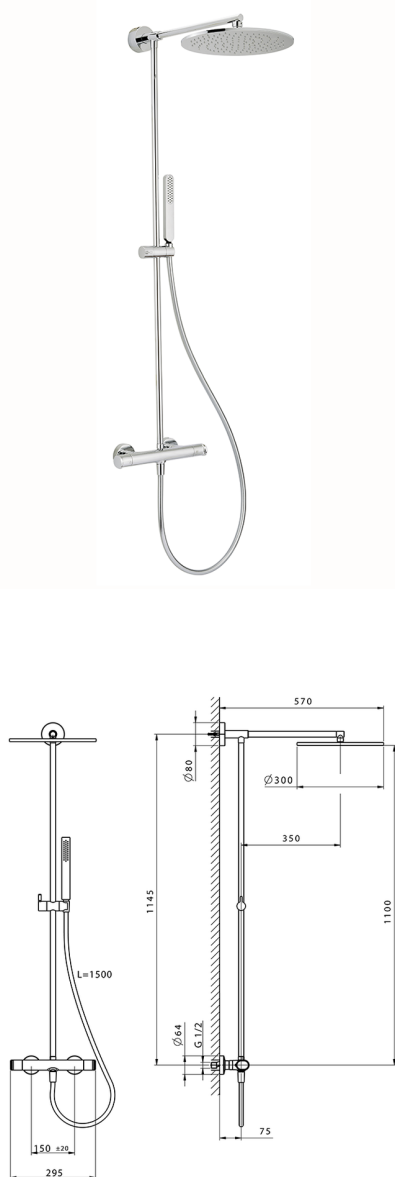

Colonna doccia termostatica 2 funzioni LINEAVIVA

MODELLO **LVC78030**

Colonna doccia termostatica 2 funzioni, devia stop 2 uscite, colonna fissa, supporto doccetta scorrevole, doccetta monogetto minimalista in ABS, soffione tondo D.300 mm in Ottone, flessibile liscio SUPREME 150 cm

FINITURE DISPONIBILI

-  **21** 21 Cromo
-  **2B** 2B Nichel Lucido
-  **2F** 2F Nichel Spazzolato
-  **40** 40 Nero Opaco
-  **4Q** 4Q Bianco Opaco

CARATTERISTICHE

Ricambio Cartuccia **ZZ96551000**

Cartuccia Termostatica TMX 25

DeviaStop

La tecnologia Devia Stop di Cisal consente con un semplice movimento rotativo di gestire la portata dell'acqua e di scegliere la modalità d'erogazione (soffione, doccetta a mano).

SafeTouch

Il sistema SafeTouch Cisal mantiene il corpo del miscelatore freddo al tatto durante il funzionamento.