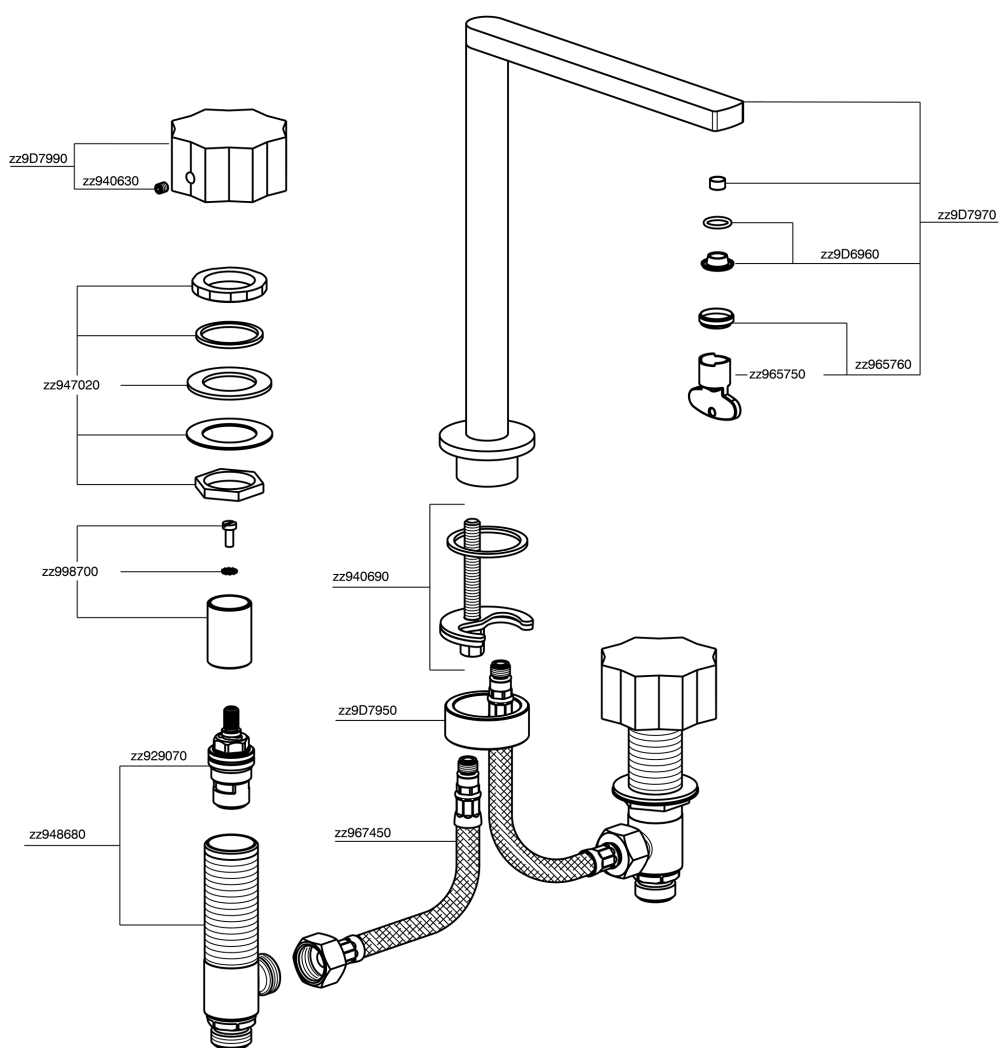

Miscelatore lavabo 3 fori X32

MODELLO **X6001040**

Miscelatore lavabo 3 fori, con scarico automatico
1"1/4, con maniglie marmo, Inox AISI 316L

FINITURE DISPONIBILI

5X 5X Inox Spazzolato/Marmo Marquina

CARATTERISTICHE

Miscelatore lavabo 3 fori X32

X6001040

<https://www.cisal.it/miscelatore-lavabo-3-fori-x32x6001040>

2023-07-24