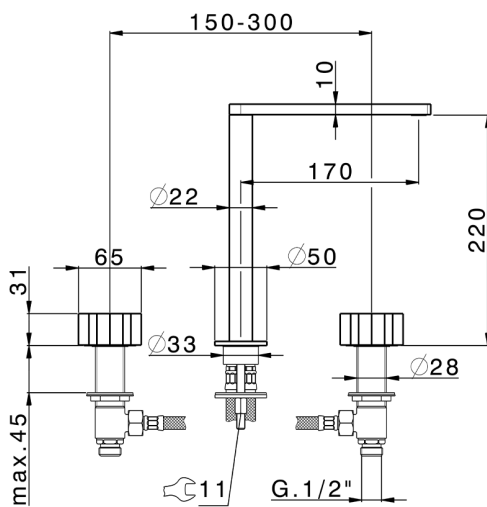

Miscelatore lavabo 3 fori X32

MODELLO **X6001040**

Miscelatore lavabo 3 fori, con scarico automatico
1"1/4, con maniglie marmo, Inox AISI 316L

FINITURE DISPONIBILI

5X 5X Inox Spazzolato/Marmo Marquina

CARATTERISTICHE

Miscelatore lavabo 3 fori X32

X6001040

<https://www.cisal.it/miscelatore-lavabo-3-fori-x32x6001040>

2023-07-24