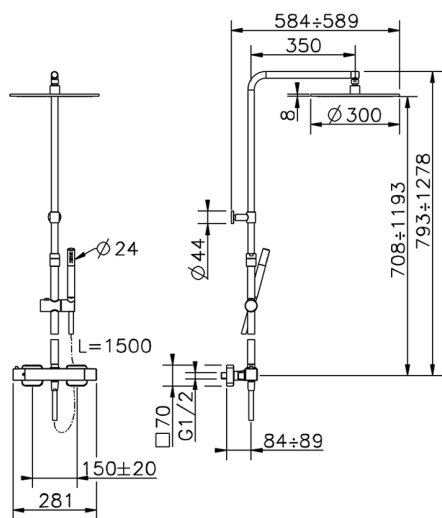

Colonna doccia termostatica 2 funzioni ROADSTER ACCENT

MODELLO **RAC8401A**

Colonna doccia termostatica 2 funzioni, devia stop 2 uscite, colonna telescopica, supporto doccetta scorrevole, doccetta monogetto minimale in Ottone, soffione tondo D.300 mm sp.8 mm in OTTONE, flessibile liscio SUPREME 150 cm

FINITURE DISPONIBILI

21 21 Cromo

CARATTERISTICHE

Ricambio Cartuccia **22.04A.AR - ZZ97279004**

Cartuccia Termostatica Argo 2 (filtro lungo)

DeviaStop

La tecnologia Devia Stop di Cisal consente con un semplice movimento rotativo di gestire la portata dell'acqua e di scegliere la modalità d'erogazione (soffione, doccetta a mano).