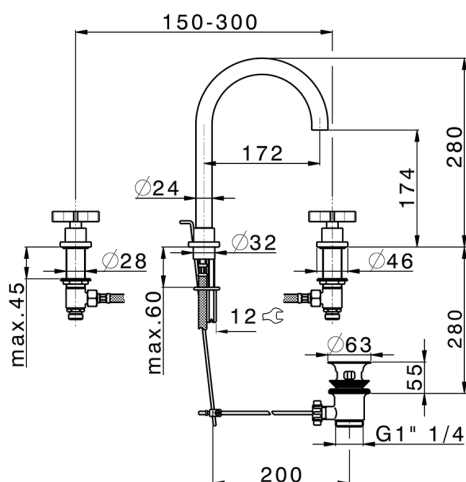

Miscelatore lavabo 3 fori GRACE

MODELLO **GS001060**

Miscelatore lavabo 3 fori, con scarico automatico
1"1/4

FINITURE DISPONIBILI

-  **21** 21 Cromo
-  **2F** 2F Nichel Spazzolato
-  **2W** 2W Oro Spazzolato
-  **5H** 5H Dark Brass Brushed
-  **5L** 5L Black Titanium Spazzolato
-  **6T** 6T Cromo/Nero Opaco