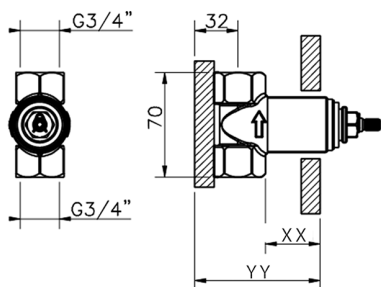

## Parte incasso rubinetto 3/4" INCASSO

MODELLO **ZA003330**

Parte incasso rubinetto 3/4", apertura in senso antiorario

FINITURE DISPONIBILI

**04** 04 Senza Finitura

CARATTERISTICHE

Incasso **1**

Piastra/Plate/Plaque/Platte/Placa  
 2-3mm: XX 31-46 YY 80-95  
 10mm: XX 25-40 YY 76-91