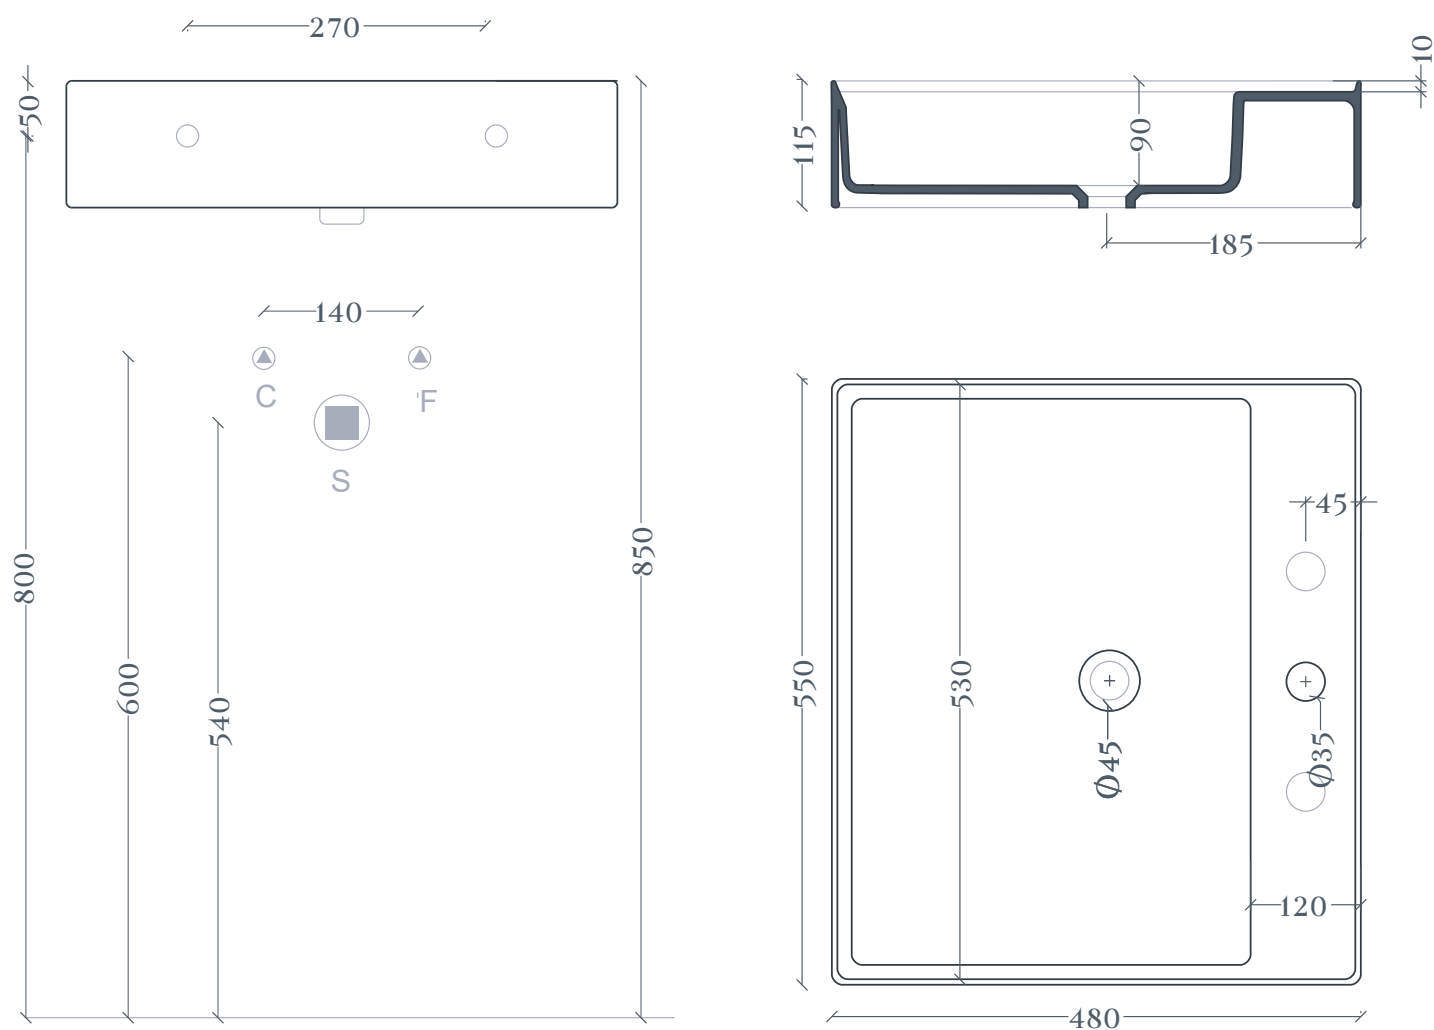

SCALINO | SCL007

Lavabo appoggio e sospeso 48X55 H11
Countertop and wall hung washbasin 48X55 H11

Peso: KG 14
Weight: KG 14

N.B. Le misure indicate possono subire una variazione dell'0,6% circa, dovuta ad usura stampi e a variazioni delle caratteristiche tecniche relative alle materie prime che compongono l'impasto.

N.B. Indicated size could have a variation of about 0,6% due to usure of the moulds or the variations of the materials' technical characteristics used in the mixture.

SCALINO | SCL007

Dima per scasso
Template for hole

Ingombro lavabo - Obstruction

Appoggio - Base

Scasso consigliato - Recommended size for hole