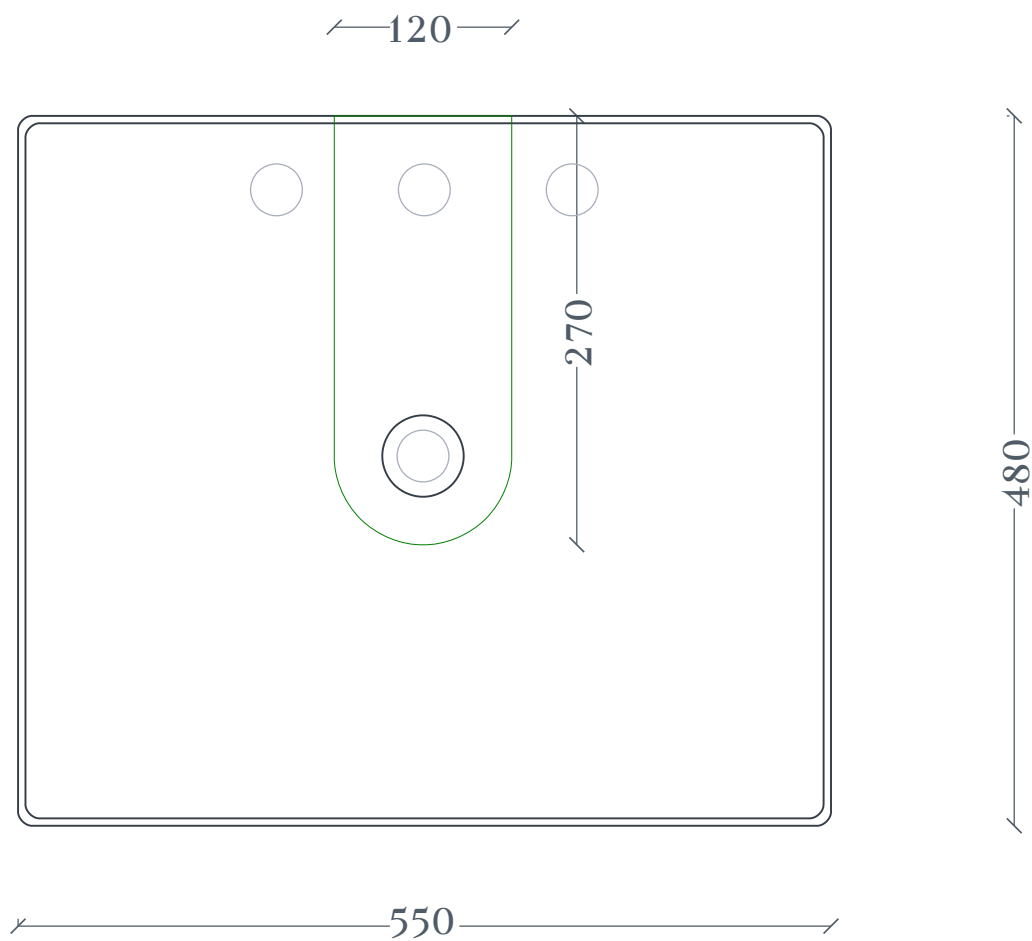

SCALINO | SCL007

Lavabo appoggio e sospeso 48X55 H11
Countertop and wall hung washbasin 48X55 H11

Peso: KG 14
Weight: KG 14

N.B. Le misure indicate possono subire una variazione dell'0,6% circa, dovuta ad usura stampi e a variazioni delle caratteristiche tecniche relative alle materie prime che compongono l'impasto.

N.B. Indicated size could have a variation of about 0,6% due to usure of the moulds or the variations of the materials' technical characteristics used in the mixture.

SCALINO | SCL007

Dima per scasso
Template for hole

Ingombro lavabo - Obstruction

Appoggio - Base

Scasso consigliato - Recommended size for hole