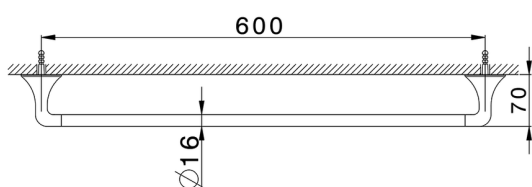

## Porta salviette VITA

MODELLO **VI090102**

Porta salviette

FINITURE DISPONIBILI

-  **21** 21 Cromo
-  **2Q** 2Q Black Titanium
-  **40** 40 Nero Opaco
-  **4Q** 4Q Bianco Opaco

CARATTERISTICHE

2023-08-19