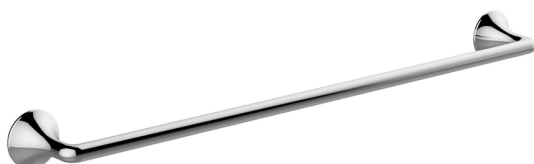

## Porta salviette VITA

MODELLO **VI090102**

Porta salviette

FINITURE DISPONIBILI

-  **21** 21 Cromo
-  **2Q** 2Q Black Titanium
-  **40** 40 Nero Opaco
-  **4Q** 4Q Bianco Opaco

CARATTERISTICHE

2023-08-19