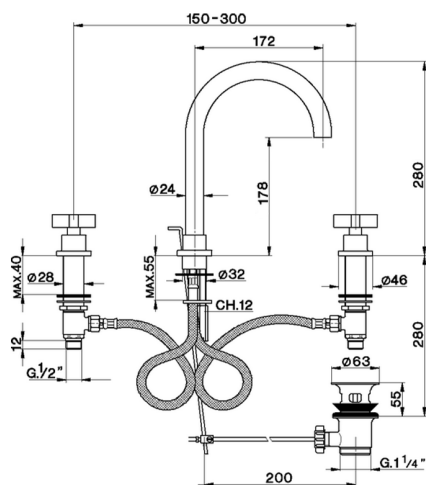

Miscelatore lavabo 3 fori BARCELONA

MODELLO **BA001060**

Miscelatore lavabo 3 fori, con scarico automatico
1"1/4

FINITURE DISPONIBILI

-  **21** 21 Cromo
-  **2A** 2A Nichel Satinato Spazzolato
-  **40** 40 Nero Opaco