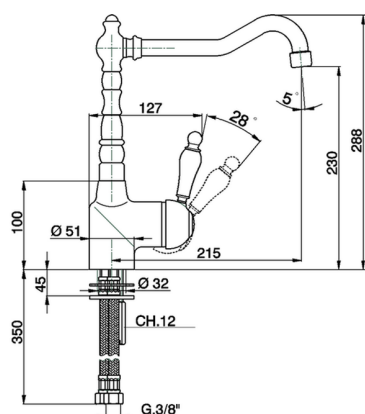

Miscelatore monocomando lavello ARCANA EMPRESS

MODELLO **EM002530**

Miscelatore monocomando lavello, bocca girevole, flex inox G.3/8"

FINITURE DISPONIBILI

-  **21** 21 Cromo
-  **24** 24 Oro
-  **26** 26 Vecchio Rame
-  **27** 27 Vecchio Bronzo
-  **2A** 2A Nichel Satinato Spazzolato
-  **74** 74 Cromo/Oro

CARATTERISTICHE

Ricambio Cartuccia **ZZ92909000**

Cartuccia Monocomando 43 mm

2023-08-21