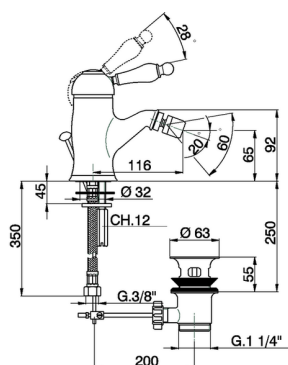

Miscelatore monocomando bidet ARCANA EMPRESS

MODELLO **EM000550**

Miscelatore monocomando bidet, con scarico automatico 1"1/4, flex inox G.3/8"

FINITURE DISPONIBILI

-  **21** 21 Cromo
-  **24** 24 Oro
-  **26** 26 Vecchio Rame
-  **27** 27 Vecchio Bronzo
-  **2A** 2A Nichel Satinato Spazzolato
-  **74** 74 Cromo/Oro

CARATTERISTICHE

Ricambio Cartuccia **ZZ92909000**

Cartuccia Monocomando 43 mm

2023-08-21