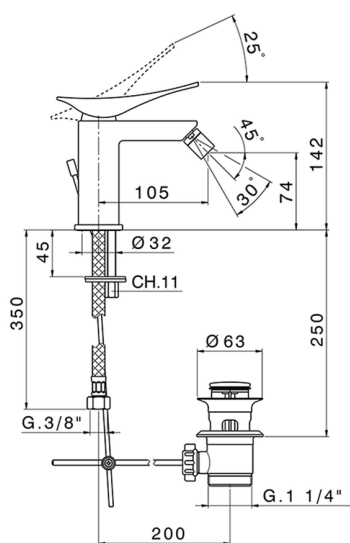

Miscelatore monocomando bidet ROADSTER ACCENT

MODELLO **RA000550**

Miscelatore monocomando bidet, con scarico automatico 1"1/4, flex inox G.3/8"

FINITURE DISPONIBILI

-  **21** 21 Cromo
-  **2B** 2B Nichel Lucido
-  **2F** 2F Nichel Spazzolato
-  **2Q** 2Q Black Titanium
-  **40** 40 Nero Opaco
-  **4Q** 4Q Bianco Opaco

CARATTERISTICHE

Ricambio Cartuccia **ZZ99663000**

Cartuccia Monocomando 25 mm

Miscelatore monocomando bidet ROADSTER ACCENT

RA000550

<https://www.cisal.it/miscelatore-monocomando-bidet-roadster-accentra000550>