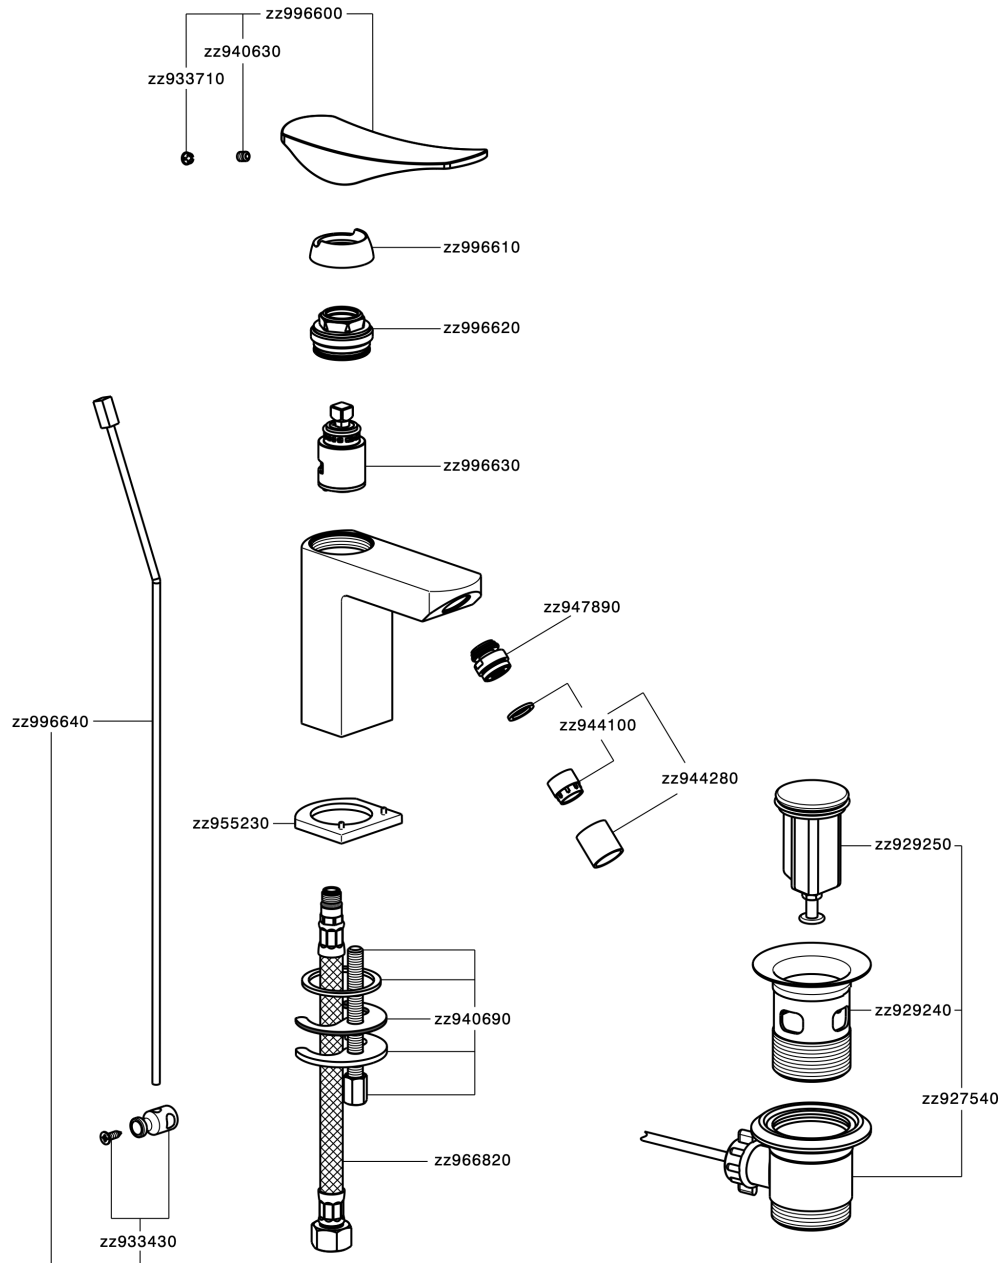

Miscelatore monocomando bidet ROADSTER ACCENT

MODELLO **RA000550**

Miscelatore monocomando bidet, con scarico automatico 1"1/4, flex inox G.3/8"

FINITURE DISPONIBILI

-  **21** 21 Cromo
-  **2B** 2B Nichel Lucido
-  **2F** 2F Nichel Spazzolato
-  **2Q** 2Q Black Titanium
-  **40** 40 Nero Opaco
-  **4Q** 4Q Bianco Opaco

CARATTERISTICHE

Ricambio Cartuccia **ZZ99663000**

Cartuccia Monocomando 25 mm

Miscelatore monocomando bidet ROADSTER ACCENT

RA000550

<https://www.cisal.it/miscelatore-monocomando-bidet-roadster-accentra000550>