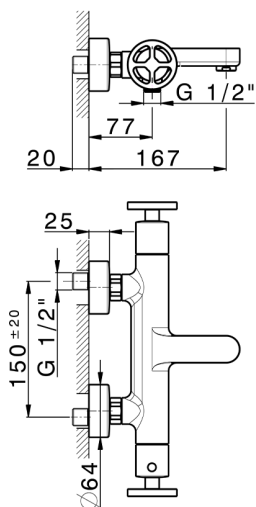

Miscelatore termostatico vasca GRACE

MODELLO **MNT21016**

Miscelatore termostatico vasca, senza completo doccia, attacco per flessibile 1/2" M

FINITURE DISPONIBILI

-  **21** 21 Cromo
-  **2F** 2F Nichel Spazzolato
-  **2W** 2W Oro Spazzolato
-  **5H** 5H Dark Brass Brushed
-  **5L** 5L Black Titanium Spazzolato
-  **6T** 6T Cromo/Nero Opaco

CARATTERISTICHE

Ricambio Cartuccia **22.04A.AR - ZZ97279004**

Cartuccia Termostatica Argo 2 (filtro lungo)

DeviaStop

La tecnologia Devia Stop di Cisal consente con un semplice movimento rotativo di gestire la portata dell'acqua e di scegliere la modalità d'erogazione (soffione, doccia a mano).