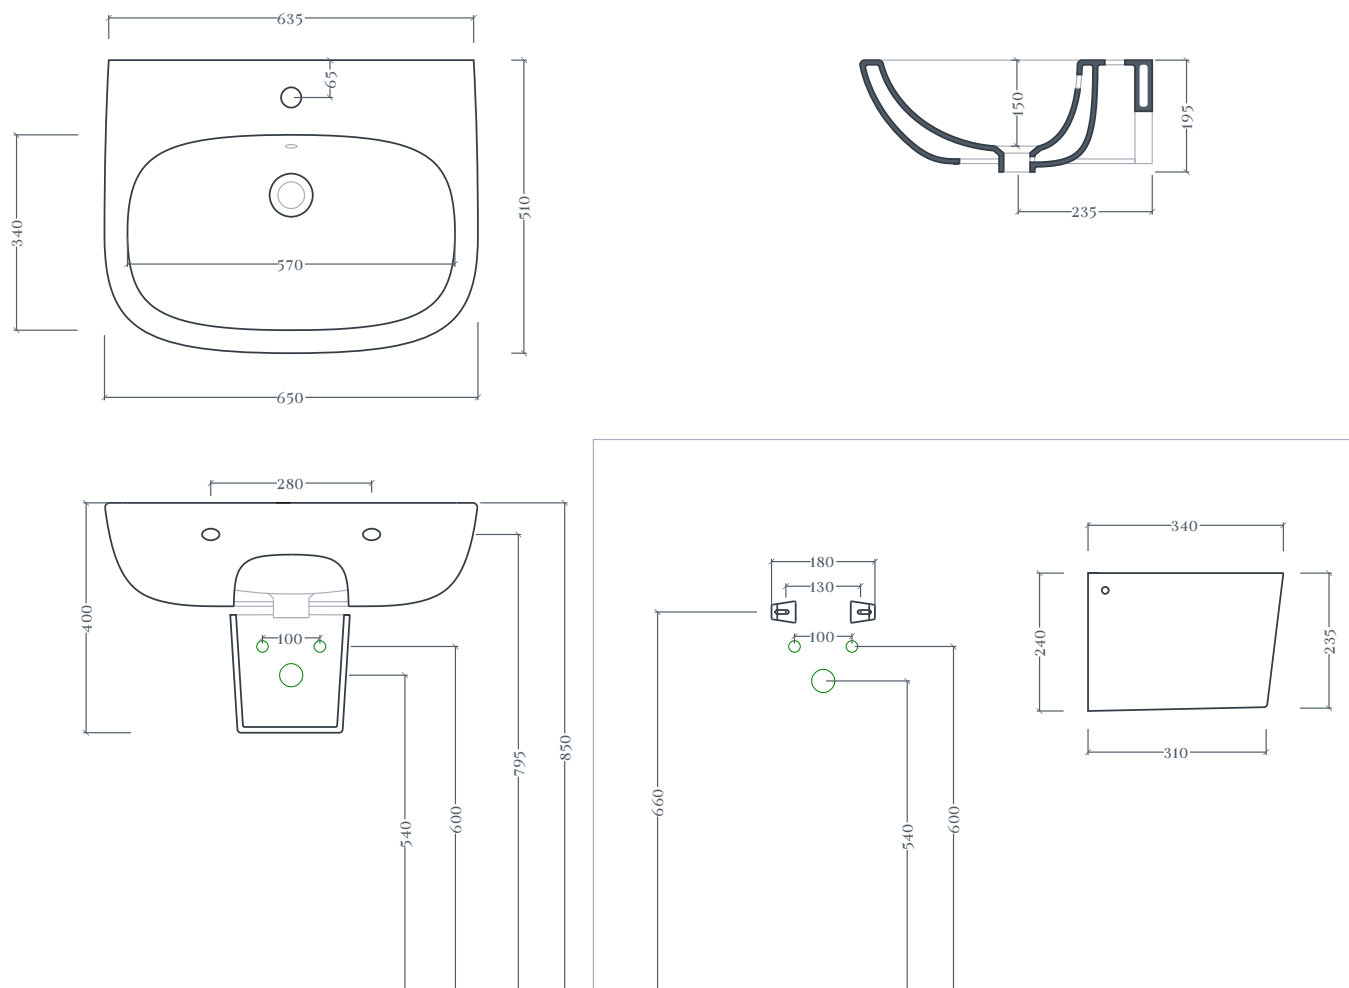

TEN | TEL001_TEC003

Lavabo sospeso 65*51 H19 + colonna
wall hung washbasin 65*51 H19 + column

Peso: KG 21 + KG 14
Weight: KG 21 + KG 14

N.B. Le misure indicate possono subire una variazione dell'0,6% circa, dovuta ad usura stampi e a variazioni delle caratteristiche tecniche relative alle materie prime che compongono l'impasto.

N.B. Indicated size could have a variation of about 0,6% due to usure of the moulds or the variations of the materials' technical characteristics used in the mixture.

TEN | TEL001_TEC004

Lavabo sospeso 65*51 H19 + semi colonna 34*24
wall hung washbasin 65*51 H19 + semi column 34*24

Peso: KG 21 + KG 7
Weight: KG 21 + KG 7

N.B. Le misure indicate possono subire una variazione dell'0,6% circa, dovuta ad usura stampi e a variazioni delle caratteristiche tecniche relative alle materie prime che compongono l'impasto.

N.B. Indicated size could have a variation of about 0,6% due to usure of the moulds or the variations of the materials' technical characteristics used in the mixture.