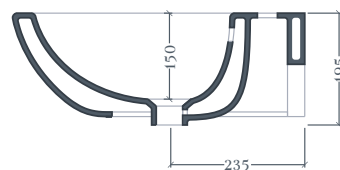

TEN | TEL001_TEC003

Lavabo sospeso 65*51 H19 + colonna
wall hung washbasin 65*51 H19 + column

Peso: KG 21 + KG 14
Weight: KG 21 + KG 14

N.B. Le misure indicate possono subire una variazione dell'0,6% circa, dovuta ad usura stampi e a variazioni delle caratteristiche tecniche relative alle materie prime che compongono l'impasto.

N.B. Indicated size could have a variation of about 0,6% due to usure of the moulds or the variations of the materials' technical characteristics used in the mixture.

TEN | TEL001_TEC004

Lavabo sospeso 65*51 H19 + semi colonna 34*24
wall hung washbasin 65*51 H19 + semi column 34*24

Peso: KG 21 + KG 7
Weight: KG 21 + KG 7

N.B. Le misure indicate possono subire una variazione dell'0,6% circa, dovuta ad usura stampi e a variazioni delle caratteristiche tecniche relative alle materie prime che compongono l'impasto.

N.B. Indicated size could have a variation of about 0,6% due to usure of the moulds or the variations of the materials' technical characteristics used in the mixture.