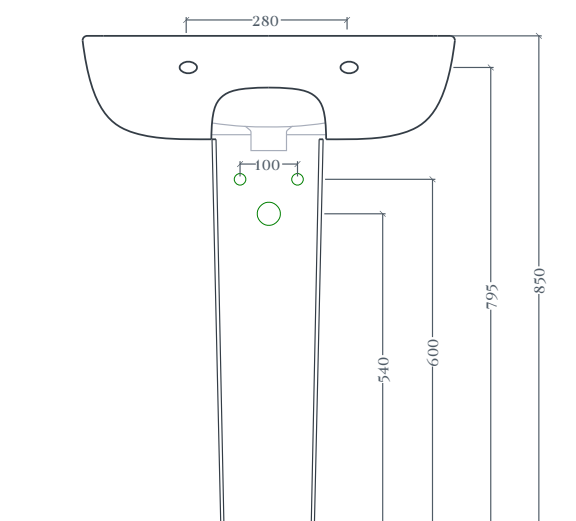

TEN | TEL001_TEC003

Lavabo sospeso 65*51 H19 + colonna
wall hung washbasin 65*51 H19 + column

Peso: KG 21 + KG 14
Weight: KG 21 + KG 14

N.B. Le misure indicate possono subire una variazione dell'0,6% circa, dovuta ad usura stampi e a variazioni delle caratteristiche tecniche relative alle materie prime che compongono l'impasto.

N.B. Indicated size could have a variation of about 0,6% due to usure of the moulds or the variations of the materials' technical characteristics used in the mixture.

TEN | TEL001_TEC004

Lavabo sospeso 65*51 H19 + semi colonna 34*24
wall hung washbasin 65*51 H19 + semi column 34*24

Peso: KG 21 + KG 7
Weight: KG 21 + KG 7

N.B. Le misure indicate possono subire una variazione dell'0,6% circa, dovuta ad usura stampi e a variazioni delle caratteristiche tecniche relative alle materie prime che compongono l'impasto.

N.B. Indicated size could have a variation of about 0,6% due to usure of the moulds or the variations of the materials' technical characteristics used in the mixture.