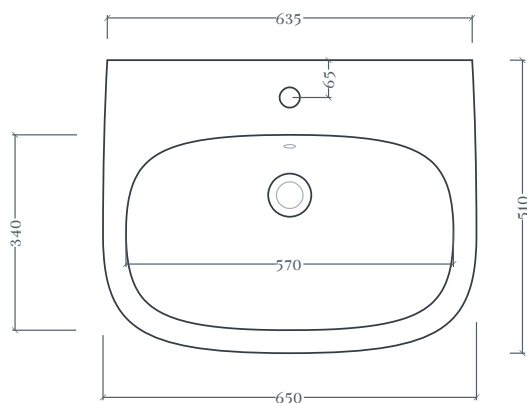

TEN | TEL001_TEC003

Lavabo sospeso 65*51 H19 + colonna
wall hung washbasin 65*51 H19 + column

Peso: KG 21 + KG 14
Weight: KG 21 + KG 14

N.B. Le misure indicate possono subire una variazione dell'0,6% circa, dovuta ad usura stampi e a variazioni delle caratteristiche tecniche relative alle materie prime che compongono l'impasto.

N.B. Indicated size could have a variation of about 0,6% due to usure of the moulds or the variations of the materials' technical characteristics used in the mixture.

TEN | TEL001_TEC004

Lavabo sospeso 65*51 H19 + semi colonna 34*24
wall hung washbasin 65*51 H19 + semi column 34*24

Peso: KG 21 + KG 7
Weight: KG 21 + KG 7

N.B. Le misure indicate possono subire una variazione dell'0,6% circa, dovuta ad usura stampi e a variazioni delle caratteristiche tecniche relative alle materie prime che compongono l'impasto.

N.B. Indicated size could have a variation of about 0,6% due to usure of the moulds or the variations of the materials' technical characteristics used in the mixture.