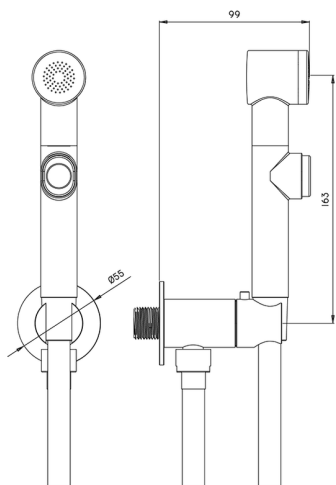

Set doccetta igienica completo IDROSCOPINI

MODELLO **A3007925**

Set doccetta igienica completo, supporto murale tondo, apertura acqua singola, doccetta igienica in ABS, flex PVC 120 cm

FINITURE DISPONIBILI

CARATTERISTICHE

Doccetta Igienica **1**

Doccetta idroscopino

2023-08-22