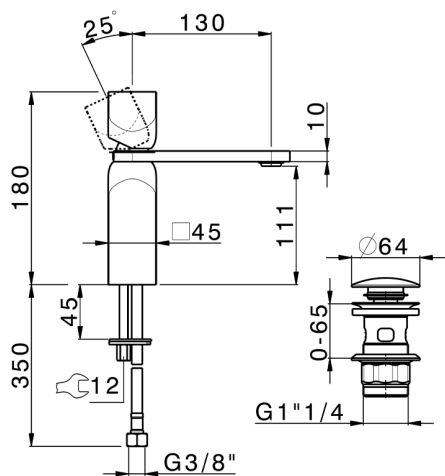

## Miscelatore monocomando lavabo large HI-RISE

MODELLO **RI000494**

Miscelatore monocomando lavabo large, con scarico automatico 1"1/4, flex inox G.3/8"

### CARATTERISTICHE

Ricambio Cartuccia **ZZ96550000**

**Cartuccia Monocomando 25 mm**

2023-07-24