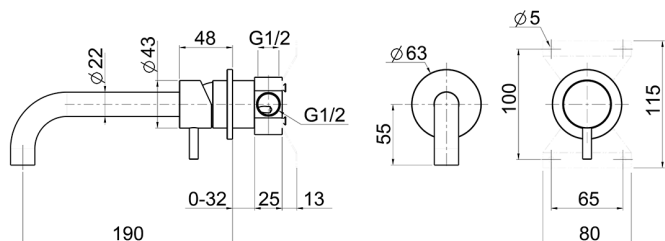

Miscelatore monocomando lavabo a parete XION

MODELLO **XI002510**

Miscelatore monocomando lavabo a parete, completo di parte incasso, bocca L.190 mm, Innox AISI 316L

FINITURE DISPONIBILI

D1 D1 Innox Spazzolato

CARATTERISTICHE

Ricambio Cartuccia **ZZ96779000**

Cartuccia Monocomando 35 mm

2023-08-20