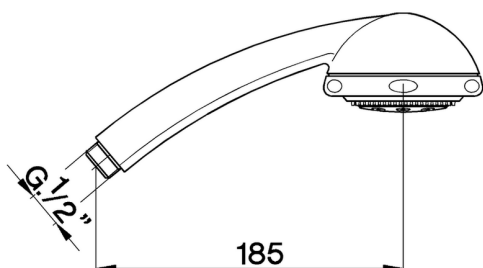

Doccetta Titania SHOWER

MODELLO **DS014120**

Doccetta Titania, 3 getti ABS

FINITURE DISPONIBILI

CARATTERISTICHE

2023-08-22