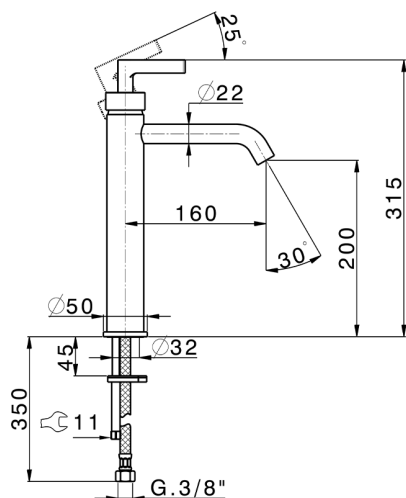

Miscelatore monocomando lavabo alto GRACE

MODELLO **GC003540**

Miscelatore monocomando lavabo alto, senza scarico automatico, flex inox G.3/8"

FINITURE DISPONIBILI

-  **21** 21 Cromo
-  **2F** 2F Nichel Spazzolato
-  **2W** 2W Oro Spazzolato
-  **5H** 5H Dark Brass Brushed
-  **5L** 5L Black Titanium Spazzolato
-  **6T** 6T Cromo/Nero Opaco

CARATTERISTICHE

Ricambio Cartuccia **ZZ99672000**

Cartuccia Monocomando 35 mm

EcoStop

Con il Dispositivo EcoStop l'apertura dell'acqua avviene con un punto duro al 50% circa della portata. Un fermo a metà apertura, da vincere con una leggera forza solo e soltanto quando ci sia una reale necessità di richiesta d'acqua alla massima portata. Ciò permette di consumare fino al 50% in meno di acqua.