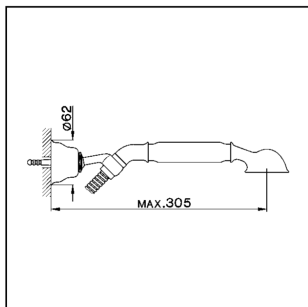

Completo doccia duplex ARCANA COMPLEMENTI

MODELLO **AR003050**

Completo doccia duplex, supporto doccetta snodato murale, doccetta monogetto Arcana, flex Ottone 150 cm

FINITURE DISPONIBILI

-  **21** 21 Cromo
-  **24** 24 Oro
-  **26** 26 Vecchio Rame
-  **27** 27 Vecchio Bronzo
-  **2A** 2A Nichel Satinato Spazzolato
-  **74** 74 Cromo/Oro

CARATTERISTICHE

Completo doccia duplex ARCANA COMPLEMENTI

cisal

AR 00305

- **Supporto duplex esterno**
- **Swivel wall-bracket**
- **Handbrause**
- **Support douchette**

bar	PORTATA * FLOW RATE DURCHFLOSS DEBIT l/min.
0.5	7.5
1	11.5
2	18.5
3	24
4	29
5	33

* senza resistenza silenziosa (uscita libera)
without hydraulic resistance
ohne Widerstand
sans résistance hydraulique

NR.	DESCRIZIONE DESCRIPTION BESCHREIBUNG DESCRIPTION	N. CODICE CODE NO. WERKSNR. NR. CODE	NR.	DESCRIZIONE DESCRIPTION BESCHREIBUNG DESCRIPTION	N. CODICE CODE NO. WERKSNR. NR. CODE	NR.	DESCRIZIONE DESCRIPTION BESCHREIBUNG DESCRIPTION	N. CODICE CODE NO. WERKSNR. NR. CODE
1	Doccia per gruppo vasca "AR" Handshower "AR" Handbrause-WB-"AR" Douchette "AR"	ZZ 90078 0	3	Supporto duplex esterno "AR" Hook handshower "AR" Wandhalter U "AR" Support mural "AR"	ZZ 90082 0			
1-1	Vite di fissaggio diffusore per doccia in ottone Fixing screw for spray-kit handshower Befestigungsschraube f.Einsatz f.Br. in Messing Vis fixation diffuseur pour douchette en laiton	ZZ 92640 0						
1-1	Vite di fissaggio diffusore per doccia in ABS Fixing screw for spray-kit ABS handshower Befestigungsschraube f. Einsatz f. Brause in ABS Vis de fixation diffuseur pour douchette en ABS	ZZ 93401 0						
1-2	Diffusore doccia "AR" Spray-kit handshower "AR" Einsatz f. Brause "AR" Diffuseur douchette "AR"	ZZ 90544 0						
1-3	Valvola anti-ritorno Ø15 per doccia Back-flow valve Ø15 Durchflussverhinderer Ø15 Clapet anti-retour Ø15	ZZ 92956 0						
2	Flessibile 150 cm Ø14 1/2"x1/2" DA conico Flex 150 cm Ø14 1/2"x1/2" conic Brauseschlauch 150 cm Ø14 1/2"x1/2" Flex 150 cm Ø14 1/2"x1/2"	ZA 00901 0						