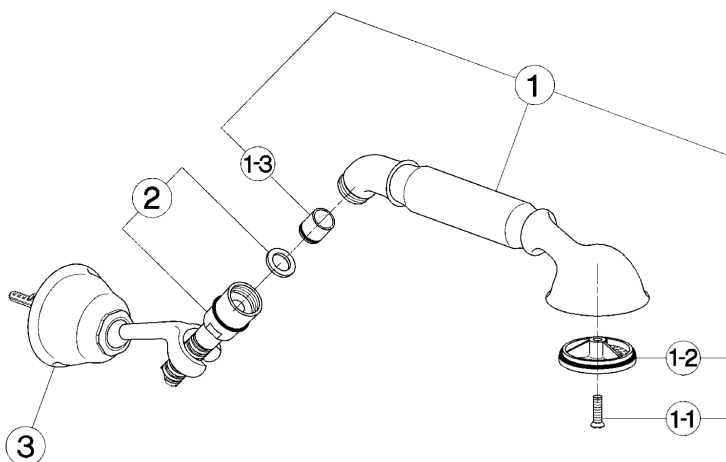

Completo doccia duplex ARCANA COMPLEMENTI

MODELLO **AR003050**

Completo doccia duplex, supporto doccetta snodato murale, doccetta monogetto Arcana, flex Ottone 150 cm

FINITURE DISPONIBILI

-  **21** 21 Cromo
-  **24** 24 Oro
-  **26** 26 Vecchio Rame
-  **27** 27 Vecchio Bronzo
-  **2A** 2A Nichel Satinato Spazzolato
-  **74** 74 Cromo/Oro

CARATTERISTICHE

Completo doccia duplex ARCANA COMPLEMENTI

cisal

AR 00305

- **Supporto duplex esterno**
- **Swivel wall-bracket**
- **Handbrause**
- **Support douchette**

bar	PORTATA * FLOW RATE DURCHFLOSS DEBIT l/min.
0.5	7.5
1	11.5
2	18.5
3	24
4	29
5	33

* senza resistenza silenziosa (uscita libera)
without hydraulic resistance
ohne Widerstand
sans résistance hydraulique

NR.	DESCRIZIONE DESCRIPTION BESCHREIBUNG DESCRIPTION	N. CODICE CODE NO. WERKSNR. NR. CODE	NR.	DESCRIZIONE DESCRIPTION BESCHREIBUNG DESCRIPTION	N. CODICE CODE NO. WERKSNR. NR. CODE	NR.	DESCRIZIONE DESCRIPTION BESCHREIBUNG DESCRIPTION	N. CODICE CODE NO. WERKSNR. NR. CODE
1	Doccia per gruppo vasca "AR" Handshower "AR" Handbrause-WB-"AR" Douchette "AR"	ZZ 90078 0	3	Supporto duplex esterno "AR" Hook handshower "AR" Wandhalter U "AR" Support mural "AR"	ZZ 90082 0			
1-1	Vite di fissaggio diffusore per doccia in ottone Fixing screw for spray-kit handshower Befestigungsschraube f.Einsatz f.Br. in Messing Vis fixation diffuseur pour douchette en laiton	ZZ 92640 0						
1-1	Vite di fissaggio diffusore per doccia in ABS Fixing screw for spray-kit ABS handshower Befestigungsschraube f. Einsatz f. Brause in ABS Vis de fixation diffuseur pour douchette en ABS	ZZ 93401 0						
1-2	Diffusore doccia "AR" Spray-kit handshower "AR" Einsatz f. Brause "AR" Diffuseur douchette "AR"	ZZ 90544 0						
1-3	Valvola anti-ritorno Ø15 per doccia Back-flow valve Ø15 Durchflussverhinderer Ø15 Clapet anti-retour Ø15	ZZ 92956 0						
2	Flessibile 150 cm Ø14 1/2"x1/2" DA conico Flex 150 cm Ø14 1/2"x1/2" conic Brauseschlauch 150 cm Ø14 1/2"x1/2" Flex 150 cm Ø14 1/2"x1/2"	ZA 00901 0						