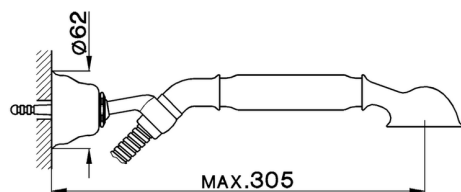

Completo doccia duplex ARCANA COMPLEMENTI

MODELLO **AR003050**

Completo doccia duplex, supporto doccetta snodato murale, doccetta monogetto Arcana, flex Ottone 150 cm

FINITURE DISPONIBILI

-  **21** 21 Cromo
-  **24** 24 Oro
-  **26** 26 Vecchio Rame
-  **27** 27 Vecchio Bronzo
-  **2A** 2A Nichel Satinato Spazzolato
-  **74** 74 Cromo/Oro

CARATTERISTICHE

Completo doccia duplex ARCANA COMPLEMENTI

cisal

AR 00305

- **Supporto duplex esterno**
- **Swivel wall-bracket**
- **Handbrause**
- **Support douchette**

bar	PORTATA * FLOW RATE DURCHFLOSS DEBIT l/min.
0.5	7.5
1	11.5
2	18.5
3	24
4	29
5	33

* senza resistenza silenziosa (uscita libera)
without hydraulic resistance
ohne Widerstand
sans résistance hydraulique

NR.	DESCRIZIONE DESCRIPTION BESCHREIBUNG DESCRIPTION	N. CODICE CODE NO. WERKSNR. NR. CODE	NR.	DESCRIZIONE DESCRIPTION BESCHREIBUNG DESCRIPTION	N. CODICE CODE NO. WERKSNR. NR. CODE	NR.	DESCRIZIONE DESCRIPTION BESCHREIBUNG DESCRIPTION	N. CODICE CODE NO. WERKSNR. NR. CODE
1	Doccia per gruppo vasca "AR" Handshower "AR" Handbrause-WB-"AR" Douchette "AR"	ZZ 90078 0	3	Supporto duplex esterno "AR" Hook handshower "AR" Wandhalter U "AR" Support mural "AR"	ZZ 90082 0			
1-1	Vite di fissaggio diffusore per doccia in ottone Fixing screw for spray-kit handshower Befestigungsschraube f.Einsatz f.Br. in Messing Vis fixation diffuseur pour douchette en laiton	ZZ 92640 0						
1-1	Vite di fissaggio diffusore per doccia in ABS Fixing screw for spray-kit ABS handshower Befestigungsschraube f. Einsatz f. Brause in ABS Vis de fixation diffuseur pour douchette en ABS	ZZ 93401 0						
1-2	Diffusore doccia "AR" Spray-kit handshower "AR" Einsatz f. Brause "AR" Diffuseur douchette "AR"	ZZ 90544 0						
1-3	Valvola anti-ritorno Ø15 per doccia Back-flow valve Ø15 Durchflussverhinderer Ø15 Clapet anti-retour Ø15	ZZ 92956 0						
2	Flessibile 150 cm Ø14 1/2"x1/2" DA conico Flex 150 cm Ø14 1/2"x1/2" conic Brauseschlauch 150 cm Ø14 1/2"x1/2" Flex 150 cm Ø14 1/2"x1/2"	ZA 00901 0						