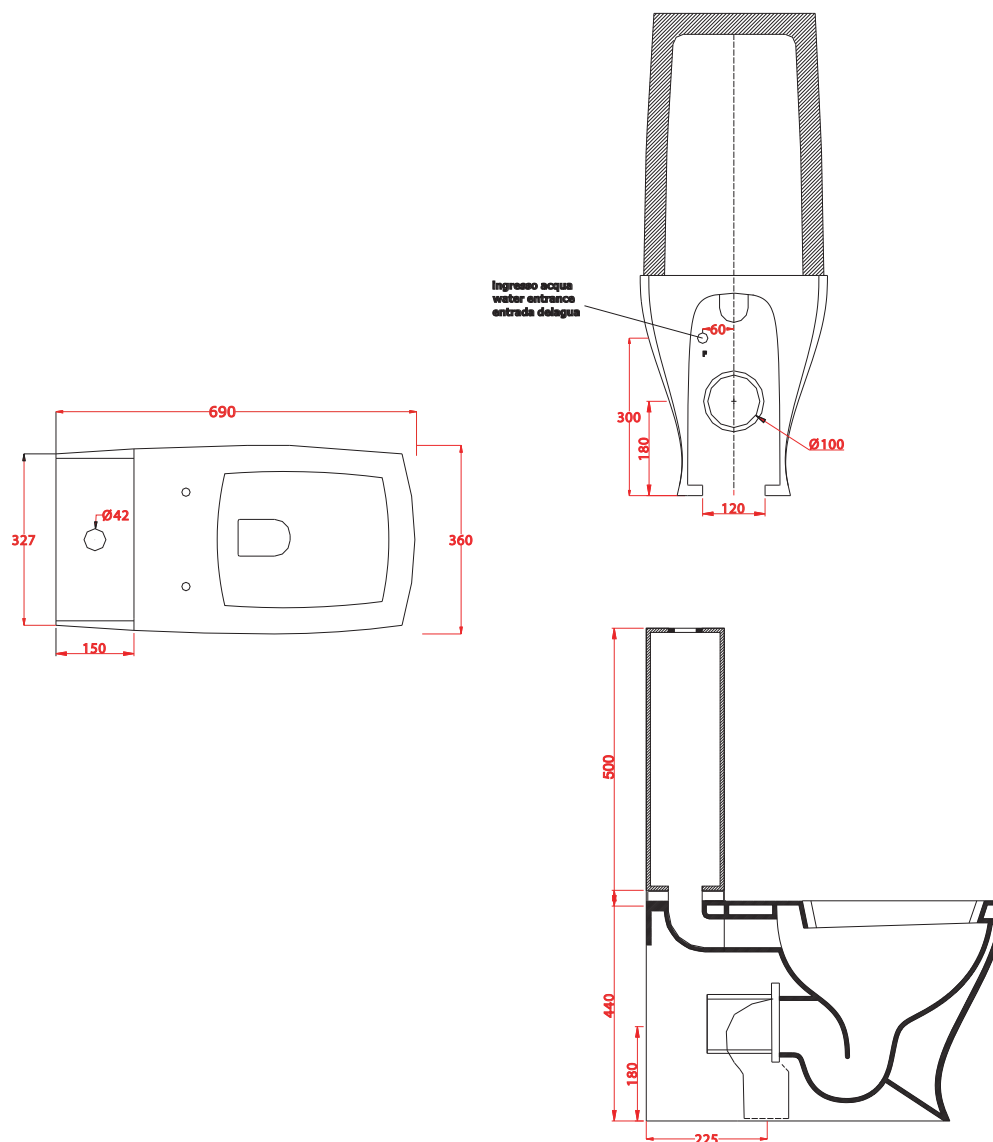

JAZZ | JZV003+JZC001

Vaso monoblocco + cassetta 69*36*41.5 + 50*33*15
Close coupled WC + ceramic cistern 69*36*41.5+50*33*15

Peso: KG 34+12
Weight: KG 34+12

N.B. Le misure indicate possono subire una variazione dell'0,6% circa, dovuta ad usura stampi e a variazioni delle caratteristiche tecniche relative alle materie prime che compongono l'impasto.

N.B. Indicated size could have a variation of about 0,6% due to usure of the moulds or the variations of the materials' technical characteristics used in the mixture.