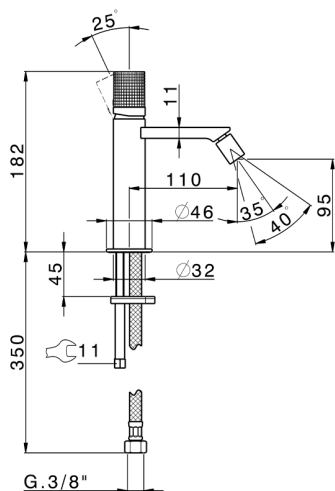

Miscelatore monocomando bidet X32

MODELLO **X2000564**

Miscelatore monocomando bidet, senza scarico automatico, flex inox G.3/8", Inox AISI 316L

FINITURE DISPONIBILI

- 
5H 5H Dark Brass Brushed
- 
5L 5L Black Titanium Spazzolato
- 
5N 5N Oro Rosa Spazzolato
- 
D1 D1 Inox Spazzolato

CARATTERISTICHE

Ricambio Cartuccia **ZZ96550000**

Cartuccia Monocomando 25 mm

Miscelatore monocomando bidet X32

X2000564

<https://www.cisal.it/miscelatore-monocomando-bidet-x32x2000564>

2023-07-24