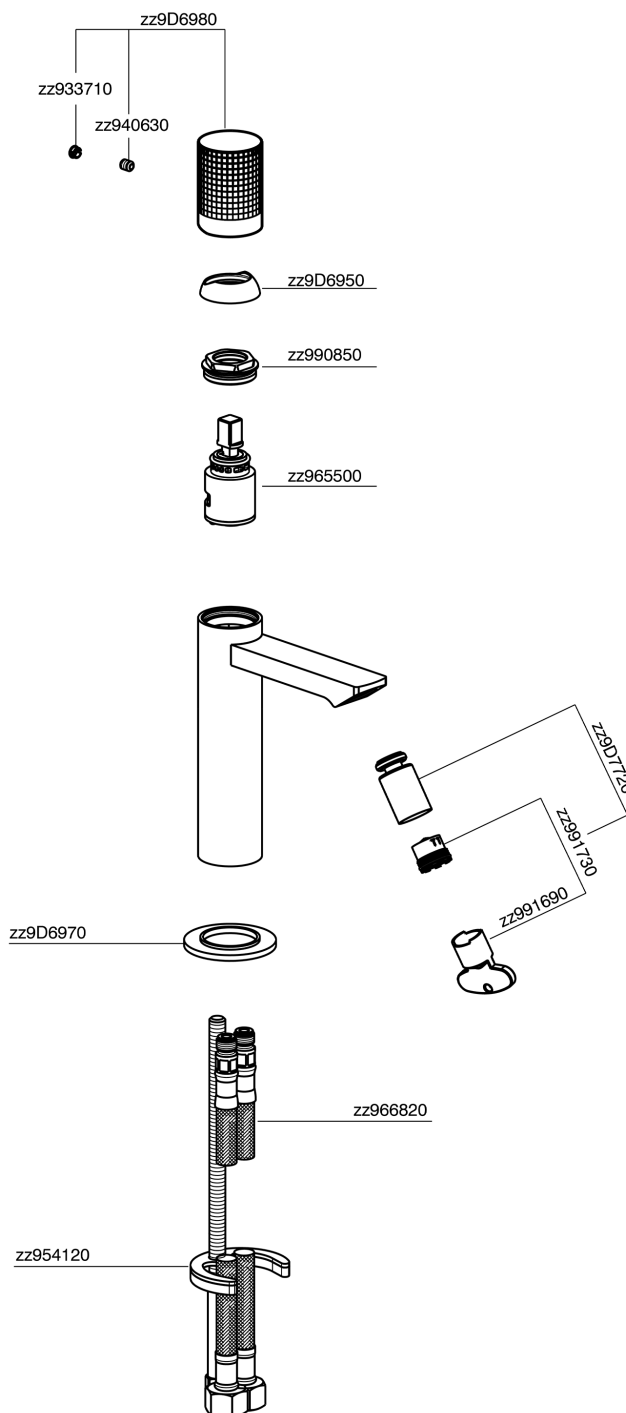

Miscelatore monocomando bidet X32

MODELLO **X2000564**

Miscelatore monocomando bidet, senza scarico automatico, flex inox G.3/8", Inox AISI 316L

FINITURE DISPONIBILI

- 
5H 5H Dark Brass Brushed
- 
5L 5L Black Titanium Spazzolato
- 
5N 5N Oro Rosa Spazzolato
- 
D1 D1 Inox Spazzolato

CARATTERISTICHE

Ricambio Cartuccia **ZZ96550000**

Cartuccia Monocomando 25 mm

Miscelatore monocomando bidet X32

X2000564

<https://www.cisal.it/miscelatore-monocomando-bidet-x32x2000564>

2023-07-24