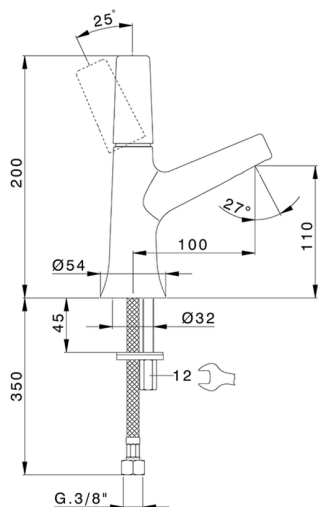

## Miscelatore monocomando lavabo VITA

MODELLO **VI000544**

Miscelatore monocomando lavabo, senza scarico automatico, flex inox G.3/8"

### CARATTERISTICHE

Ricambio Cartuccia **ZZ9A708000**

**Cartuccia Monocomando Joystick 25mm**