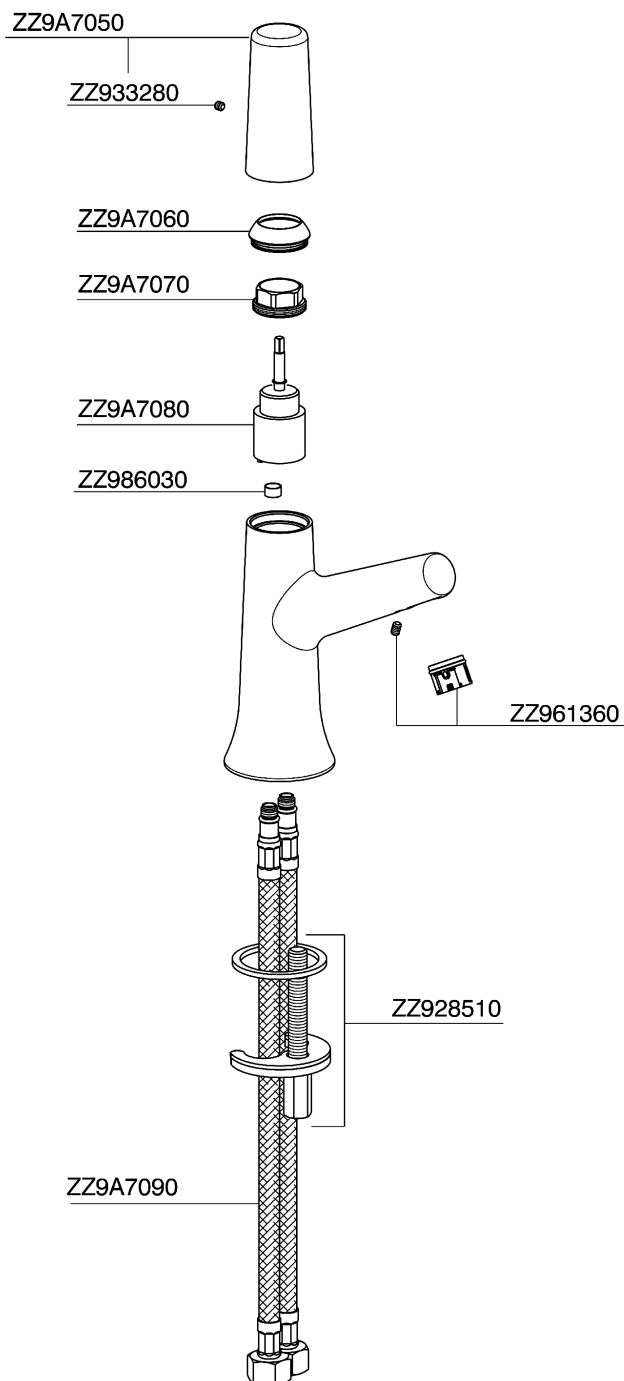

Miscelatore monocomando lavabo VITA

VI000544

<https://www.cisal.it/miscelatore-monocomando-lavabo-vitavi000544>

2023-08-19