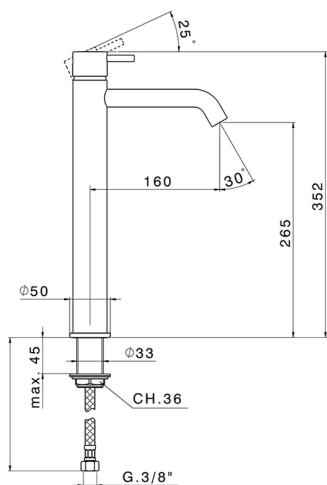

## Miscelatore monocomando lavabo alto NUOVA LESS

MODELLO **LN004540**

Miscelatore monocomando lavabo alto, senza scarico automatico, flex inox G.3/8"

### CARATTERISTICHE

Ricambio Cartuccia **ZZ99672000**

**Cartuccia Monocomando 35 mm**