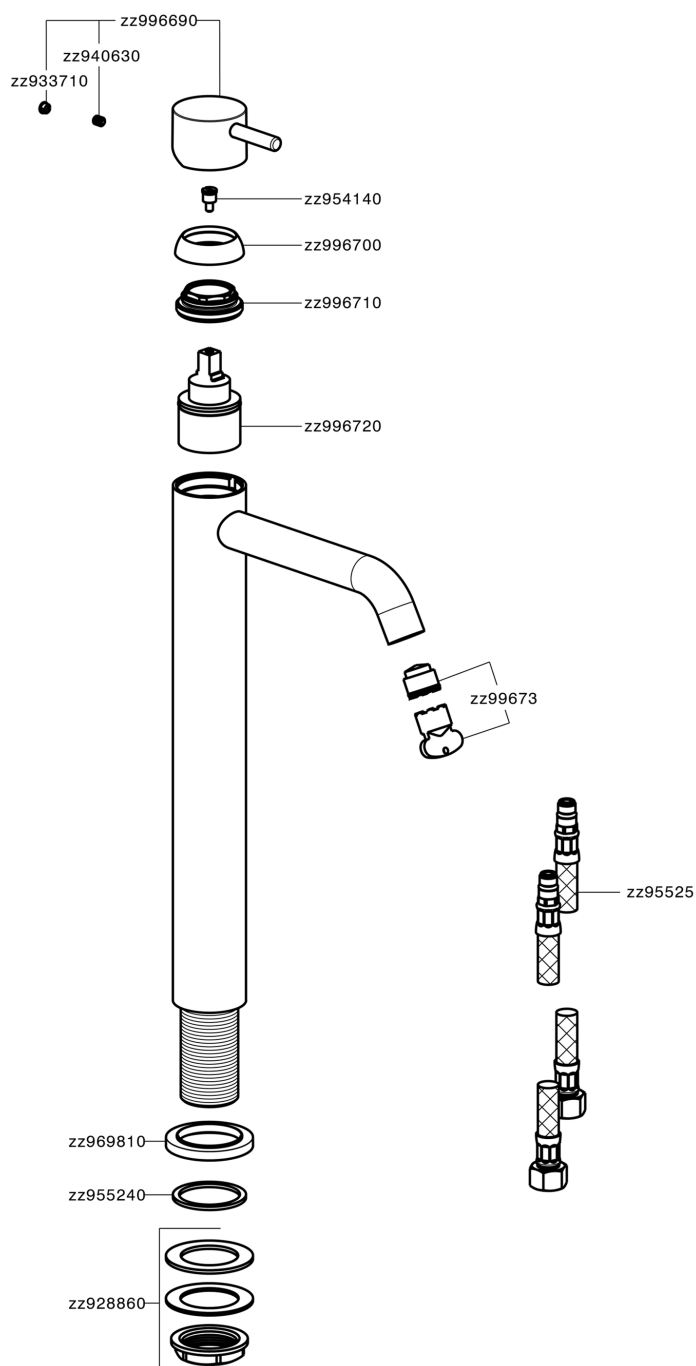

Miscelatore monocomando lavabo alto NUOVA LESS

LN004540

<https://www.cisal.it/miscelatore-monocomando-lavabo-alto-nuova-lessln004540>

2023-08-18