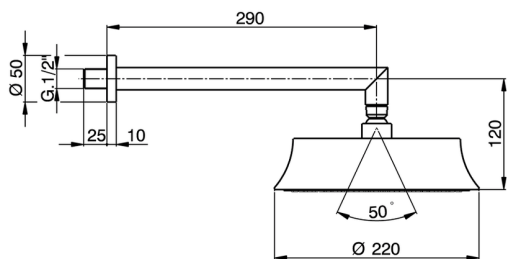

Braccio doccia con soffione Chérie CHERIE

MODELLO **DS013590**

Braccio doccia con soffione Chérie, soffione tondo
D.220 mm, braccio doccia L.290 mm

FINITURE DISPONIBILI

- 
21 21 Cromo
- 
24 24 Oro
- 
2B 2B Nichel Lucido
- 
7E 7E Oro Rosa/Nero Opaco