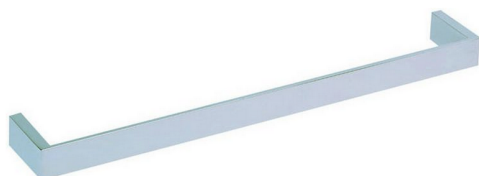

Porta salviette ACCESSORI BAGNO

MODELLO **QU090105**

Porta salviette

FINITURE DISPONIBILI

-  **21** 21 Cromo
-  **2B** 2B Nichel Lucido
-  **2F** 2F Nichel Spazzolato
-  **2Q** 2Q Black Titanium
-  **40** 40 Nero Opaco
-  **4Q** 4Q Bianco Opaco