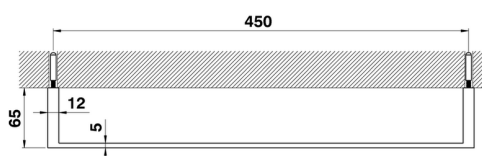

Porta salviette ACCESSORI BAGNO

MODELLO **QU090105**

Porta salviette

FINITURE DISPONIBILI

-  **21** 21 Cromo
-  **2B** 2B Nichel Lucido
-  **2F** 2F Nichel Spazzolato
-  **2Q** 2Q Black Titanium
-  **40** 40 Nero Opaco
-  **4Q** 4Q Bianco Opaco