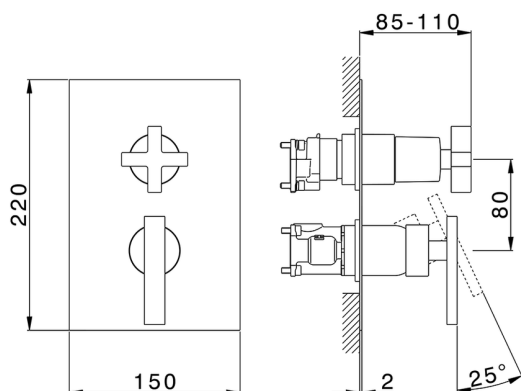

Completo Monocomando per One-Box BARCELONA

MODELLO **BA0BM030**

Completo Monocomando per One-Box, con deviatore 2-3 uscite, profondità minima di installazione 67 mm, senza parte incasso, per art. ZA00B030-ZA00B031

FINITURE DISPONIBILI

-  **21** 21 Cromo
-  **2A** 2A Nichel Satinato Spazzolato
-  **40** 40 Nero Opaco

CARATTERISTICHE

Ricambio Cartuccia **ZZ97179000**

Cartuccia Monocomando 35 mm

Installazione **Incasso**