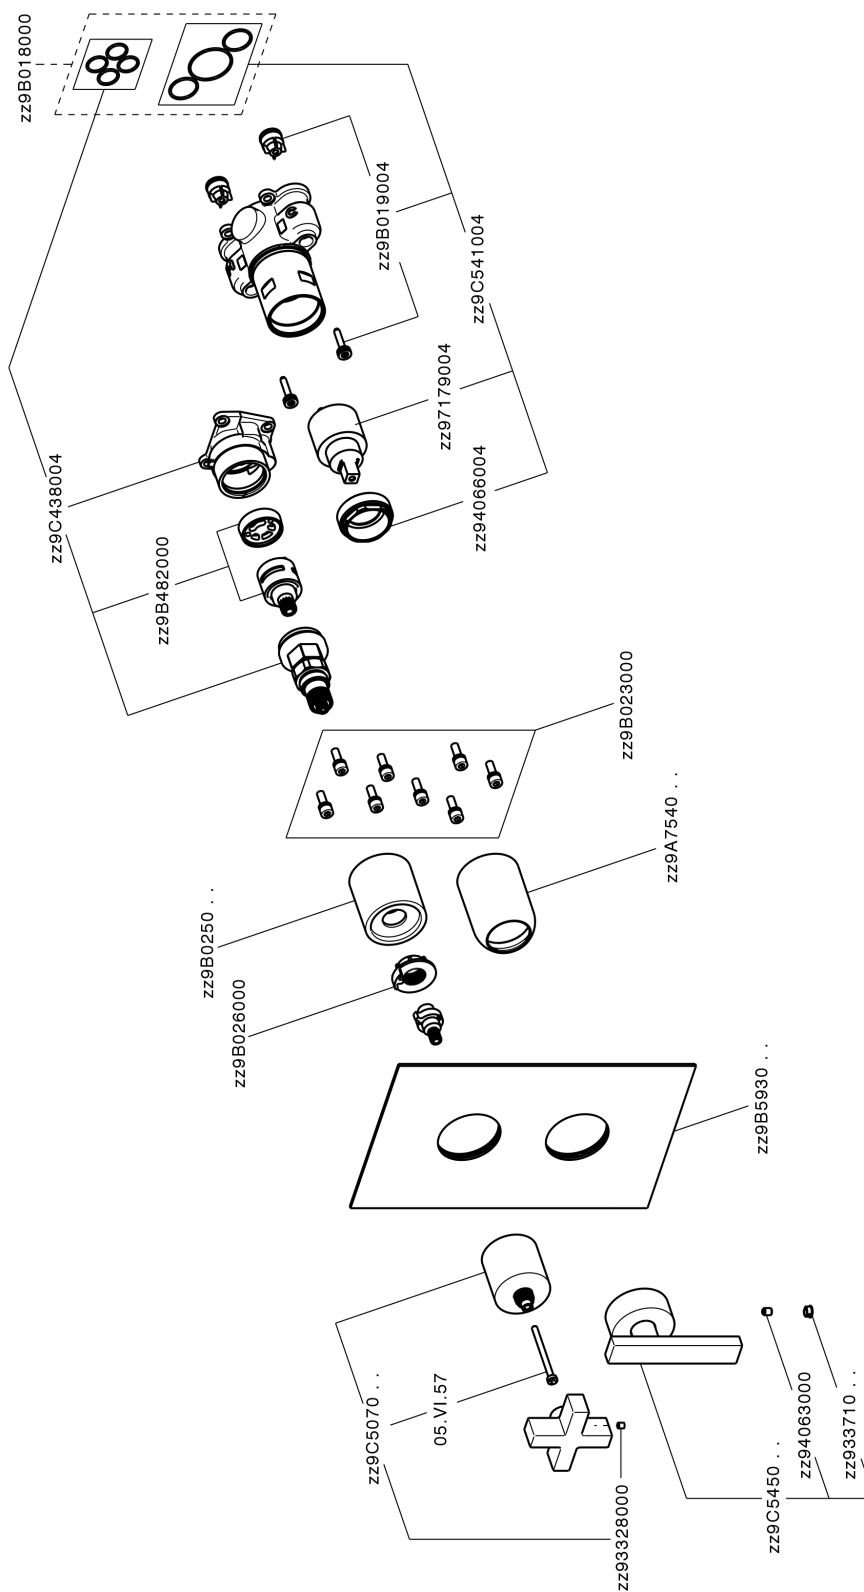

Completo Monocomando per One-Box BARCELONA

MODELLO **BA0BM030**

Completo Monocomando per One-Box, con deviatore 2-3 uscite, profondità minima di installazione 67 mm, senza parte incasso, per art. ZA00B030-ZA00B031

FINITURE DISPONIBILI

-  **21** 21 Cromo
-  **2A** 2A Nichel Satinato Spazzolato
-  **40** 40 Nero Opaco

CARATTERISTICHE

Ricambio Cartuccia **ZZ97179000**

Cartuccia Monocomando 35 mm

Installazione **Incasso**

Parti Incasso necessarie **ZA00B031**

ZA00B030

Completo Monocomando per One-Box BARCELONA

BA0BM030

<https://www.cisal.it/completo-monocomando-per-one-box-barcelonaba0bm030>

One-Box Universale per incasso ONE BOX

MODELLO **ZA00B031**

One-Box Universale per incasso, per termostatico o monocomando 1, 2 o 3 uscite, senza parte esterna, con silenziosi, con guarnizione per sigillatura

FINITURE DISPONIBILI

 **04** 04 Senza Finitura