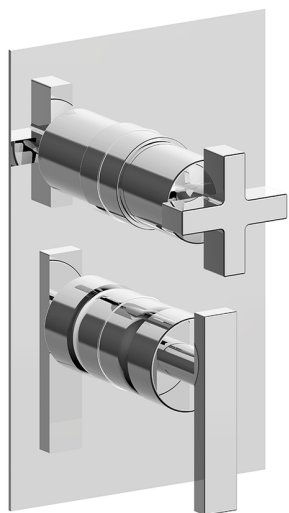

Completo Monocomando per One-Box BARCELONA

MODELLO **BA0BM030**

Completo Monocomando per One-Box, con deviatore 2-3 uscite, profondità minima di installazione 67 mm, senza parte incasso, per art. ZA00B030-ZA00B031

FINITURE DISPONIBILI

-  **21** 21 Cromo
-  **2A** 2A Nichel Satinato Spazzolato
-  **40** 40 Nero Opaco

CARATTERISTICHE

Ricambio Cartuccia **ZZ97179000**

Cartuccia Monocomando 35 mm

Installazione **Incasso**

Parti Incasso necessarie **ZA00B031**

ZA00B030

Completo Monocomando per One-Box BARCELONA

BA0BM030

<https://www.cisal.it/completo-monocomando-per-one-box-barcelonaba0bm030>

One-Box Universale per incasso ONE BOX

MODELLO **ZA00B031**

One-Box Universale per incasso, per termostatico o monocomando 1, 2 o 3 uscite, senza parte esterna, con silenziosi, con guarnizione per sigillatura

FINITURE DISPONIBILI

 **04** 04 Senza Finitura