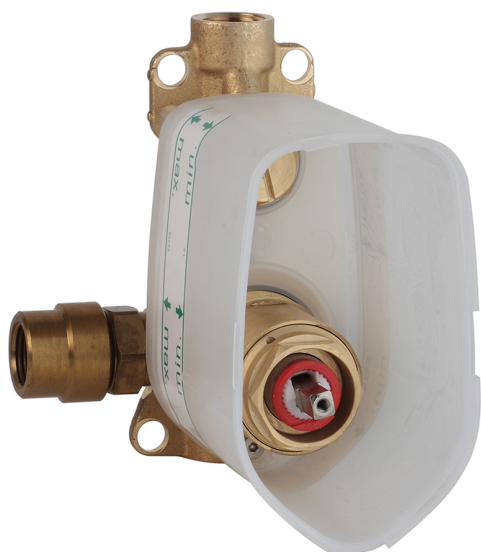

## Parte incasso monocomando vasca-doccia INCASSO

MODELLO **ZA004213**

Parte incasso monocomando vasca-doccia, con protezione per incasso, deviatore automatico, con silenziatori, senza parte esterna

FINITURE DISPONIBILI

**04** 04 Senza Finitura

CARATTERISTICHE

Ricambio Cartuccia **ZZ93196000**

**Cartuccia Monocomando 38 mm**

2023-08-23