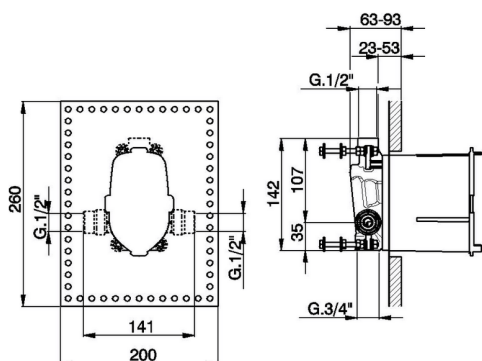

## Parte incasso monocomando vasca-doccia INCASSO

MODELLO **ZA004213**

Parte incasso monocomando vasca-doccia, con protezione per incasso, deviatore automatico, con silenziatori, senza parte esterna

FINITURE DISPONIBILI

**04** 04 Senza Finitura

CARATTERISTICHE

Ricambio Cartuccia **ZZ93196000**

**Cartuccia Monocomando 38 mm**

2023-08-23