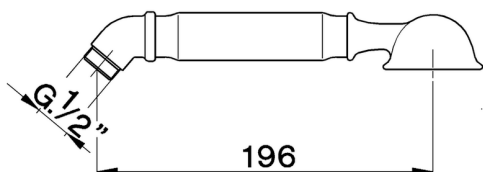

21 21 Cromo

24 24 Oro

26 26 Vecchio Rame

27 27 Vecchio Bronzo

2A 2A Nichel Satinato Spazzolato

CARATTERISTICHE