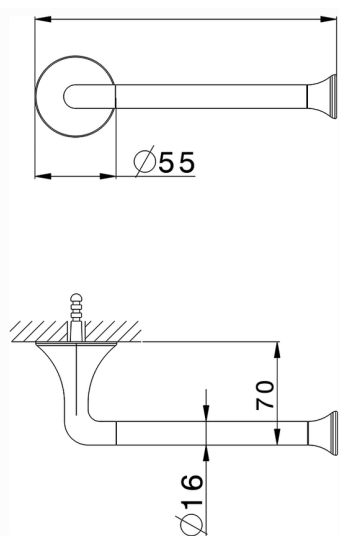

Porta rotolo VITA

MODELLO **VI090400**

Porta rotolo

FINITURE DISPONIBILI

-  **21** 21 Cromo
-  **2Q** 2Q Black Titanium
-  **40** 40 Nero Opaco
-  **4Q** 4Q Bianco Opaco

CARATTERISTICHE

2023-08-19