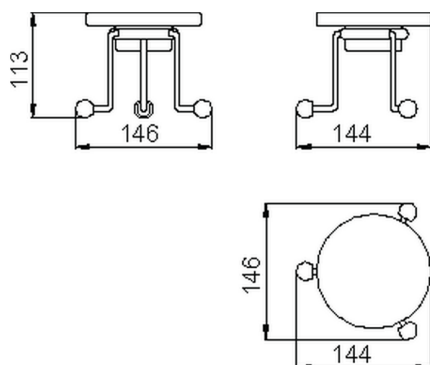

## Porta sapone ARCANA COMPLEMENTI

MODELLO **AR090490**

Porta sapone, in ceramica

FINITURE DISPONIBILI

-  **21** 21 Cromo
-  **24** 24 Oro
-  **26** 26 Vecchio Rame
-  **27** 27 Vecchio Bronzo
-  **2A** 2A Nichel Satinato Spazzolato
-  **74** 74 Cromo/Oro