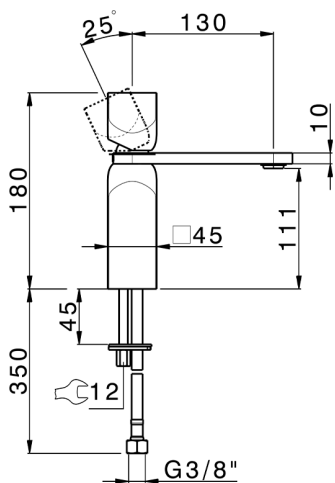

Miscelatore monocomando lavabo large HI-RISE

MODELLO **RI000504**

Miscelatore monocomando lavabo large, senza scarico automatico, flex inox G.3/8"

FINITURE DISPONIBILI

-  **21** 21 Cromo
-  **6X** 6X Bianco Opaco/Oro Spazzolato
-  **6V** 6V Bianco Opaco/Nichel Spazzolato
-  **5G** 5G Oro Rosa
-  **4Q** 4Q Bianco Opaco
-  **40** 40 Nero Opaco
-  **2W** 2W Oro Spazzolato
-  **2F** 2F Nichel Spazzolato
-  **24** 24 Oro
-  **7W** 7W Nero Opaco/Oro Spazzolato

CARATTERISTICHE

Ricambio Cartuccia **ZZ96550000**

Cartuccia Monocomando 25 mm

2023-07-24