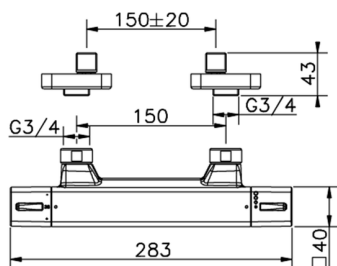

Miscelatore termostatico doccia CUBIC

MODELLO **CUT01020**

Miscelatore termostatico doccia, senza completo doccia, attacco per flessibile 1/2" M

FINITURE DISPONIBILI

- **21** 21 Cromo
- **2B** 2B Nichel Lucido
- **2F** 2F Nichel Spazzolato
- **40** 40 Nero Opaco