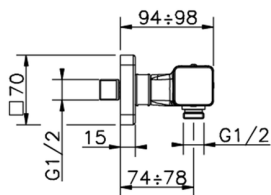

Miscelatore termostatico doccia CUBIC

MODELLO **CUT01020**

Miscelatore termostatico doccia, senza completo doccia, attacco per flessibile 1/2" M

FINITURE DISPONIBILI

- **21** 21 Cromo
- **2B** 2B Nichel Lucido
- **2F** 2F Nichel Spazzolato
- **40** 40 Nero Opaco