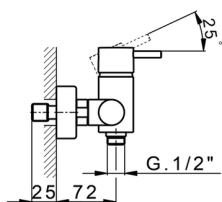

Miscelatore monocomando doccia LESS MINIMAL

MODELLO **LM000440**

Miscelatore monocomando doccia, senza completo doccia, attacco per flessibile 1/2" M

FINITURE DISPONIBILI

-  **21** 21 Cromo
-  **2F** 2F Nichel Spazzolato
-  **40** 40 Nero Opaco
-  **4Q** 4Q Bianco Opaco

CARATTERISTICHE

Ricambio Cartuccia **ZZ93196000**

Cartuccia Monocomando 38 mm

2023-08-20