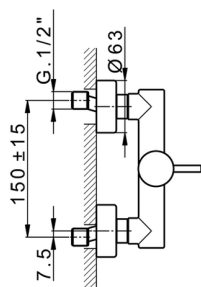

Miscelatore monocomando doccia LESS MINIMAL

MODELLO **LM000440**

Miscelatore monocomando doccia, senza completo doccia, attacco per flessibile 1/2" M

FINITURE DISPONIBILI

-  **21** 21 Cromo
-  **2F** 2F Nichel Spazzolato
-  **40** 40 Nero Opaco
-  **4Q** 4Q Bianco Opaco

CARATTERISTICHE

Ricambio Cartuccia **ZZ93196000**

Cartuccia Monocomando 38 mm

2023-08-20