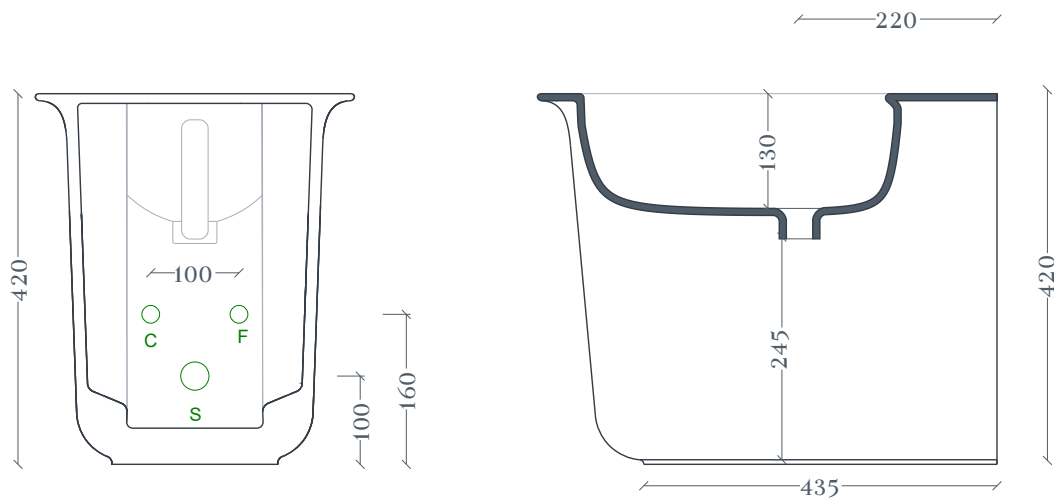

CHIC | CHB002

Bidet back to wall 36*52 H42
Back to wall Bidet 36*52 H42

Peso: KG 26
Weight: KG 26

N.B. Le misure indicate possono subire una variazione dell 0,6% circa, dovuta ad usura stampi e a variazioni delle caratteristiche tecniche relative alle materie prime che compongono l'impasto .

N.B. Indicated size could have a variation of about 0,6% due to usure of the moulds or the variations of the materials' technical characteristics used in the mixture.