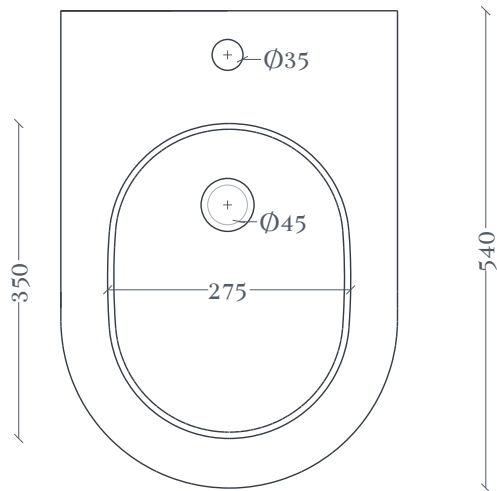

CHIC | CHB002

Bidet back to wall 36*52 H42
Back to wall Bidet 36*52 H42

Peso: KG 26
Weight: KG 26

N.B. Le misure indicate possono subire una variazione dell 0,6% circa, dovuta ad usura stampi e a variazioni delle caratteristiche tecniche relative alle materie prime che compongono l'impasto .

N.B. Indicated size could have a variation of about 0,6% due to usure of the moulds or the variations of the materials' technical characteristics used in the mixture.