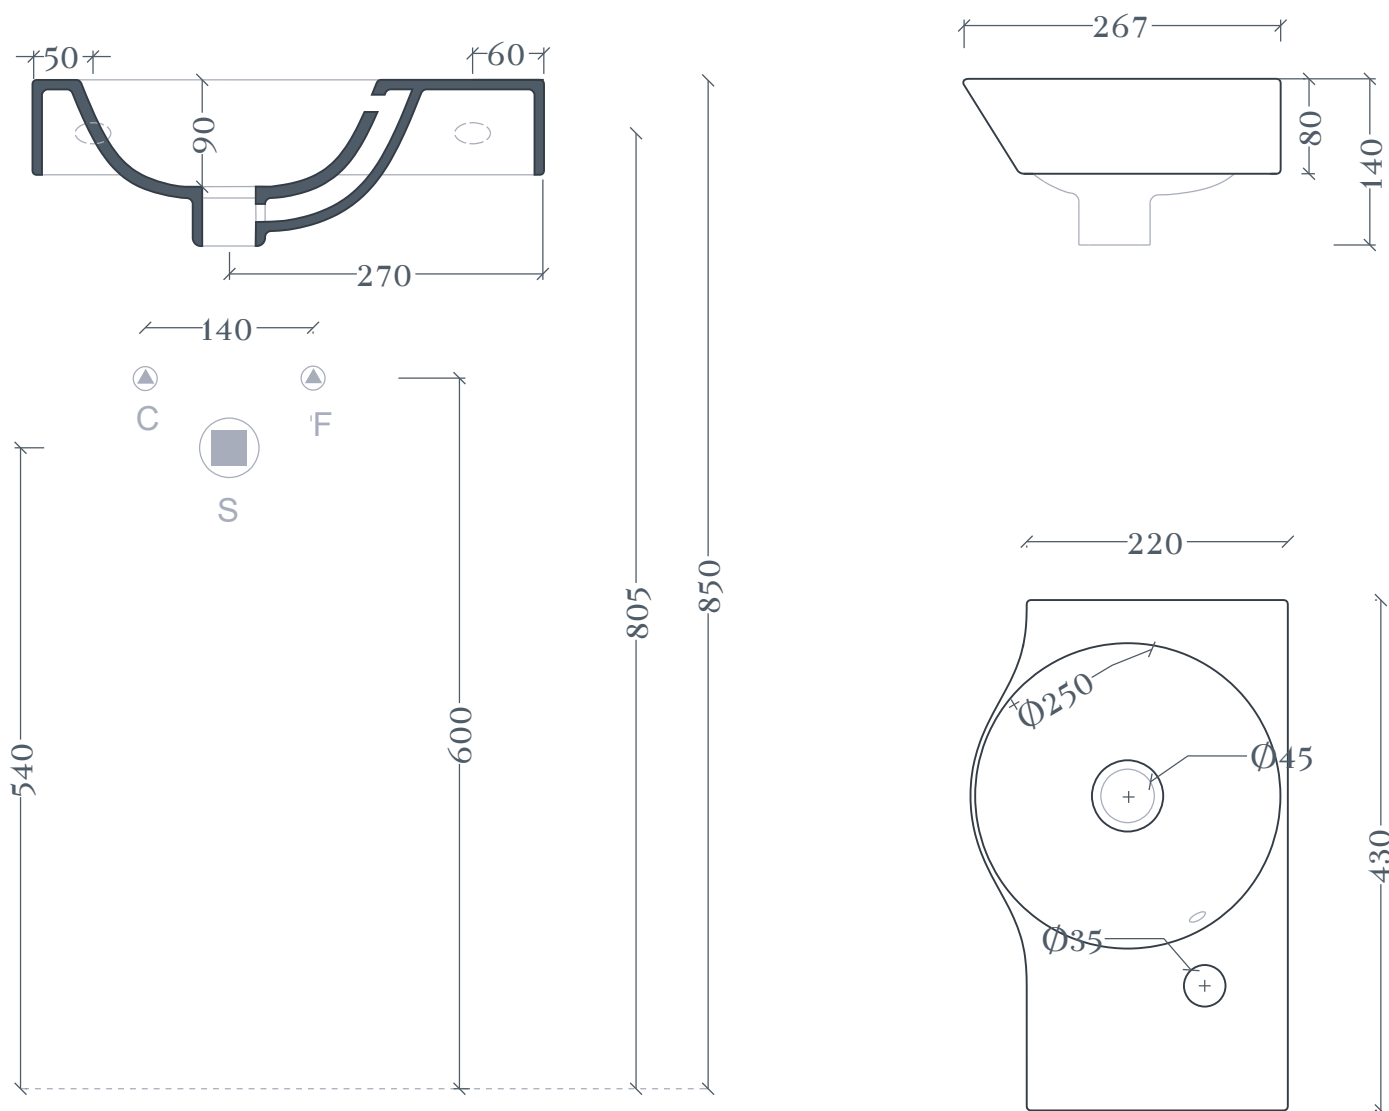

## UNION | LML001

Lavabo sospeso 22X43 H14  
Wall hung washbasin 38X38 H11

Peso: KG 6  
Weight: KG 6

N.B. Le misure indicate possono subire una variazione dell'0,6% circa, dovuta ad usura stampi e a variazioni delle caratteristiche tecniche relative alle materie prime che compongono l'impasto.

N.B. Indicated size could have a variation of about 0,6% due to usure of the moulds or the variations of the materials' technical characteristics used in the mixture.