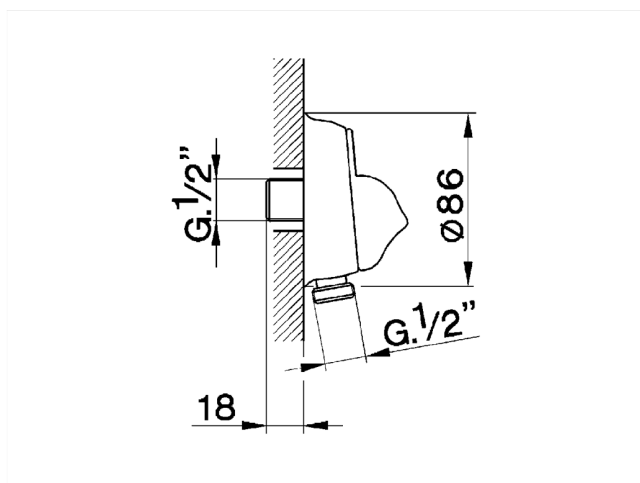

FINITURE DISPONIBILI

- **21** 21 Cromo
- **24** 24 Oro
- **26** 26 Vecchio Rame
- **27** 27 Vecchio Bronzo
- **2A** 2A Nichel Satinato Spazzolato

CARATTERISTICHE