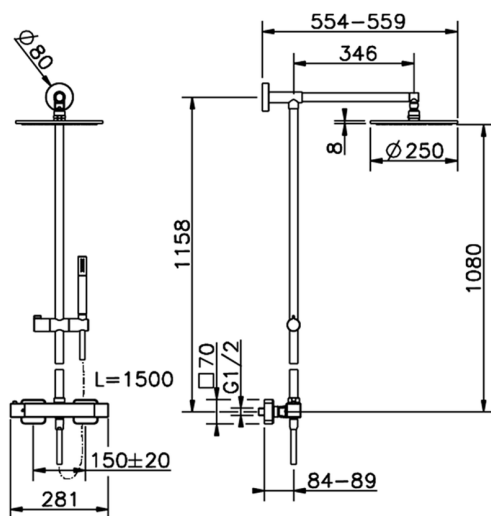

Colonna doccia termostatica 2 funzioni ROADSTER ACCENT

MODELLO **RAC78020**

Colonna doccia termostatica 2 funzioni, devia stop 2 uscite, colonna fissa, supporto doccetta scorrevole, doccetta monogetto minimale in Ottone, soffione tondo D.250 mm in OTTONE, flessibile liscio SUPREME 150 cm

FINITURE DISPONIBILI

-  **21** 21 Cromo
-  **40** 40 Nero Opaco

CARATTERISTICHE

Ricambio Cartuccia **22.04A.AR - ZZ97279004**

Cartuccia Termostatica Argo 2 (filtro lungo)

DeviaStop

La tecnologia Devia Stop di Cisal consente con un semplice movimento rotativo di gestire la portata dell'acqua e di scegliere la modalità d'erogazione (soffione, doccetta a mano).