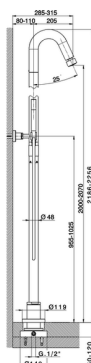

## Colonna doccia monocomando a pavimento COLONNE DOCCIA

MODELLO **ST005100**

Colonna doccia monocomando a pavimento,deviatore automatico,colonna fissa a pavimento,supporto doccetta fisso,doccetta monogetto minimale in Ottone,soffione tondo D.48 mm in Ottone,flex PVC 150 cm

FINITURE DISPONIBILI

**21** 21 Cromo

**2A** 2A Nichel Satinato Spazzolato

CARATTERISTICHE

Ricambio Cartuccia **ZZ93792000**

**Cartuccia Monocomando 38 mm**

2023-08-21