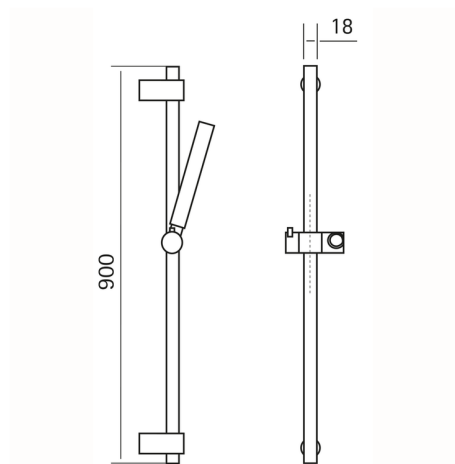

Completo doccia saliscendi Xion XION

MODELLO **DS010620**

Completo doccia saliscendi Xion, asta 90 cm con supporto scorrevole, doccetta monogetto Minimale, flex inox 150 cm, Inox AISI 304

FINITURE DISPONIBILI

D1 D1 Inox Spazzolato

CARATTERISTICHE

2023-08-20