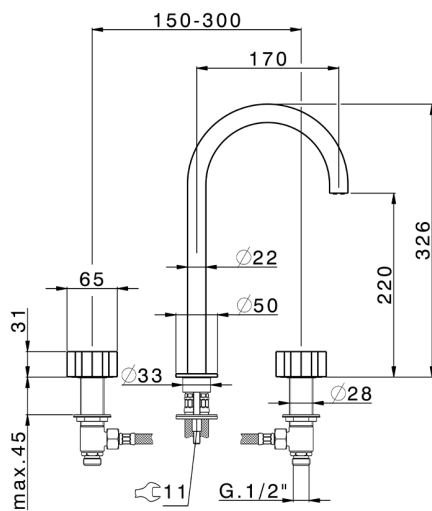

Miscelatore lavabo 3 fori X32

MODELLO **X5001040**

Miscelatore lavabo 3 fori, con scarico automatico
1"1/4, con maniglie marmo, Inox AISI 316L

FINITURE DISPONIBILI

5X 5X Inox Spazzolato/Marmo Marquina

CARATTERISTICHE

Miscelatore lavabo 3 fori X32

X5001040

<https://www.cisal.it/miscelatore-lavabo-3-fori-x32x5001040>

2023-07-24