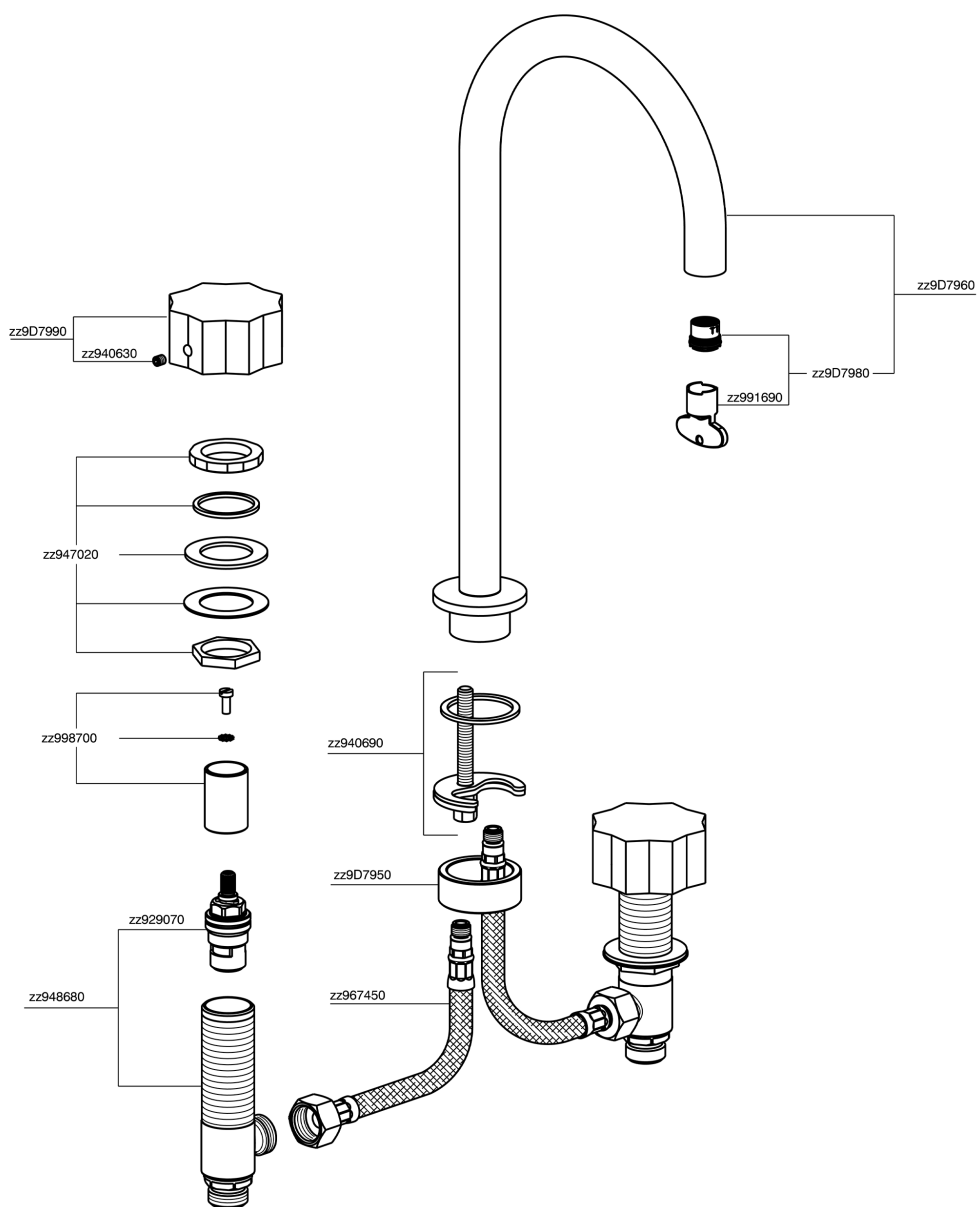

Miscelatore lavabo 3 fori X32

MODELLO **X5001040**

Miscelatore lavabo 3 fori, con scarico automatico
1"1/4, con maniglie marmo, Inox AISI 316L

FINITURE DISPONIBILI

5X 5X Inox Spazzolato/Marmo Marquina

CARATTERISTICHE

Miscelatore lavabo 3 fori X32

X5001040

<https://www.cisal.it/miscelatore-lavabo-3-fori-x32x5001040>

2023-07-24