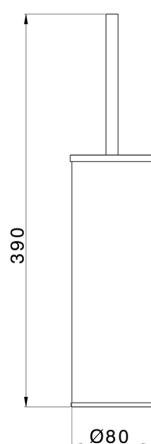

## Porta scopino VITA

MODELLO **VI090650**

Porta scopino, in Ottone

FINITURE DISPONIBILI

-  **21** 21 Cromo
-  **2Q** 2Q Black Titanium
-  **40** 40 Nero Opaco
-  **4Q** 4Q Bianco Opaco

CARATTERISTICHE

2023-12-07