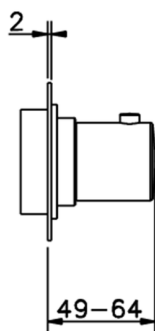

FINITURE DISPONIBILI

- **21** 21 Cromo
- **2B** 2B Nichel Lucido
- **40** 40 Nero Opaco
- **4Q** 4Q Bianco Opaco

CARATTERISTICHE

Installazione **Incasso**
Parti Incasso necessarie **ZA003330**