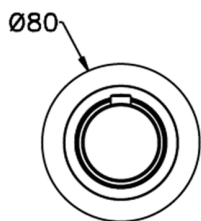

FINITURE DISPONIBILI

- **21** 21 Cromo
- **2B** 2B Nichel Lucido
- **40** 40 Nero Opaco
- **4Q** 4Q Bianco Opaco

CARATTERISTICHE

Installazione **Incasso**
Parti Incasso necessarie **ZA003330**