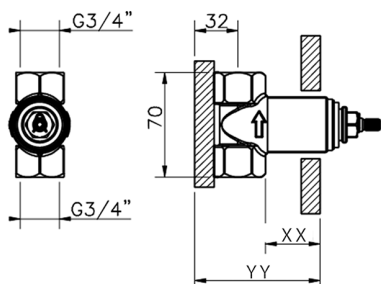

## Parte incasso rubinetto 3/4" INCASSO

MODELLO **ZA003330**

Parte incasso rubinetto 3/4", apertura in senso antiorario

FINITURE DISPONIBILI

CARATTERISTICHE

Incasso **1**

Piastra/Plate/Plaque/Platte/Placa  
 2-3mm: XX 31-46 YY 80-95  
 10mm: XX 25-40 YY 76-91