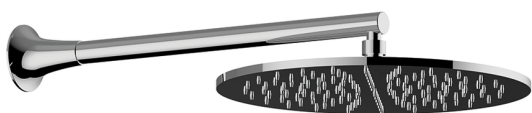

## Braccio doccia con soffione VITA

MODELLO **VI013190**

Braccio doccia con soffione, soffione tondo D.300 mm sp.8 mm in OTTONE, braccio doccia L.400 mm

### FINITURE DISPONIBILI

-  **21** 21 Cromo
-  **2Q** 2Q Black Titanium
-  **40** 40 Nero Opaco
-  **4Q** 4Q Bianco Opaco