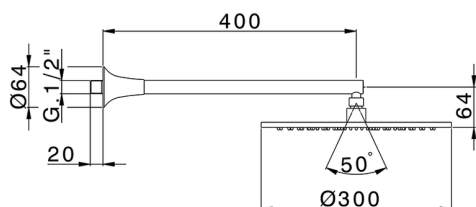

Braccio doccia con soffione VITA

MODELLO **VI013190**

Braccio doccia con soffione, soffione tondo D.300 mm sp.8 mm in OTTONE, braccio doccia L.400 mm

FINITURE DISPONIBILI

- **21** 21 Cromo
- **2Q** 2Q Black Titanium
- **40** 40 Nero Opaco
- **4Q** 4Q Bianco Opaco

CARATTERISTICHE

2023-08-19