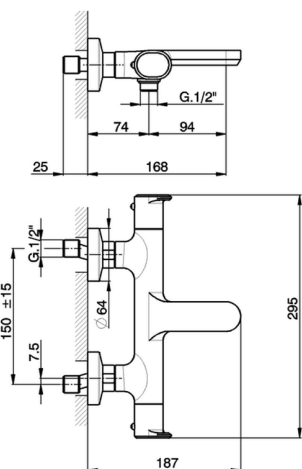

## Miscelatore termostatico vasca LINEAVIVA

MODELLO **LVT21010**

Miscelatore termostatico vasca, senza completo doccia, attacco per flessibile 1/2" M

### CARATTERISTICHE

Ricambio Cartuccia **ZZ96551000**

**Cartuccia Termostatica TMX 25**