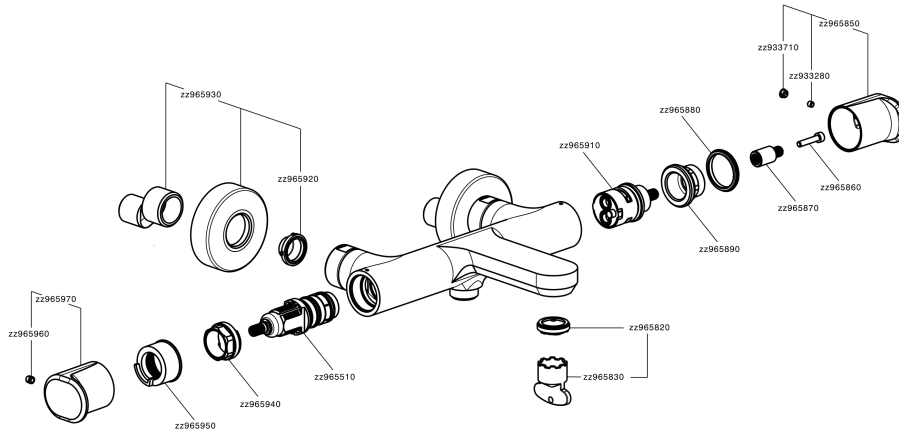

Miscelatore termostatico vasca LINEAVIVA

LVT21010

<https://www.cisal.it/miscelatore-termostatico-vasca-lineavivalt21010>

2023-08-20