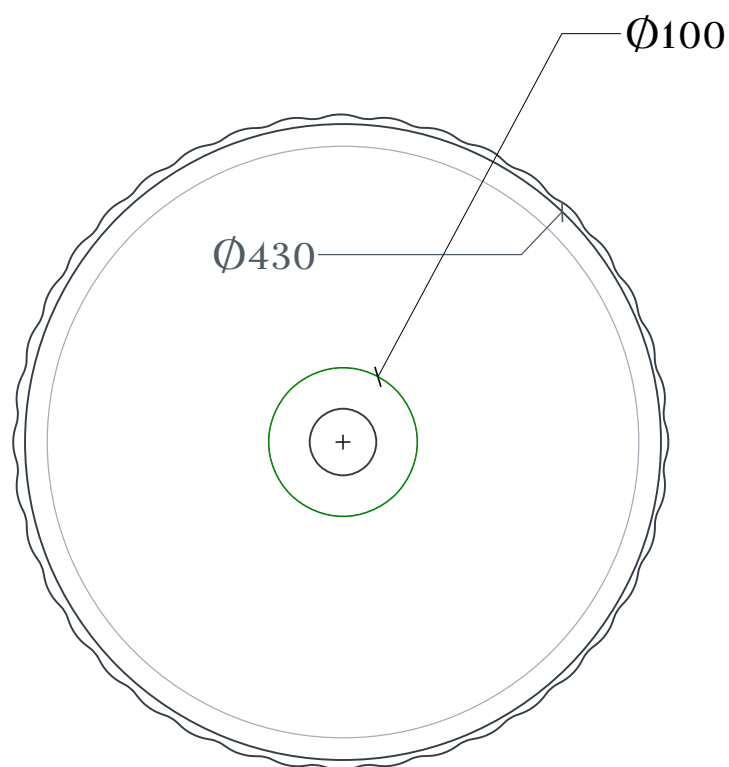

## ROMBO | OSL009

Lavabo appoggio Ø44 H14  
Countertop washbasin Ø44 H14

Peso: KG 9.5  
Weight: KG 9.5

---

N.B. Le misure indicate possono subire una variazione dell'0,6% circa, dovuta ad usura stampi e a variazioni delle caratteristiche tecniche relative alle materie prime che compongono l'impasto .

N.B. Indicated size could have a variation of about 0,6% due to usure of the moulds or the variations of the materials' technical characteristics used in the mixture.

---

## ROMBO | OSL009

Dima per scasso  
Template for hole

---

---

Ingombro lavabo - Obstruction

Appoggio - Base

Scasso consigliato - Recommended size for hole

---