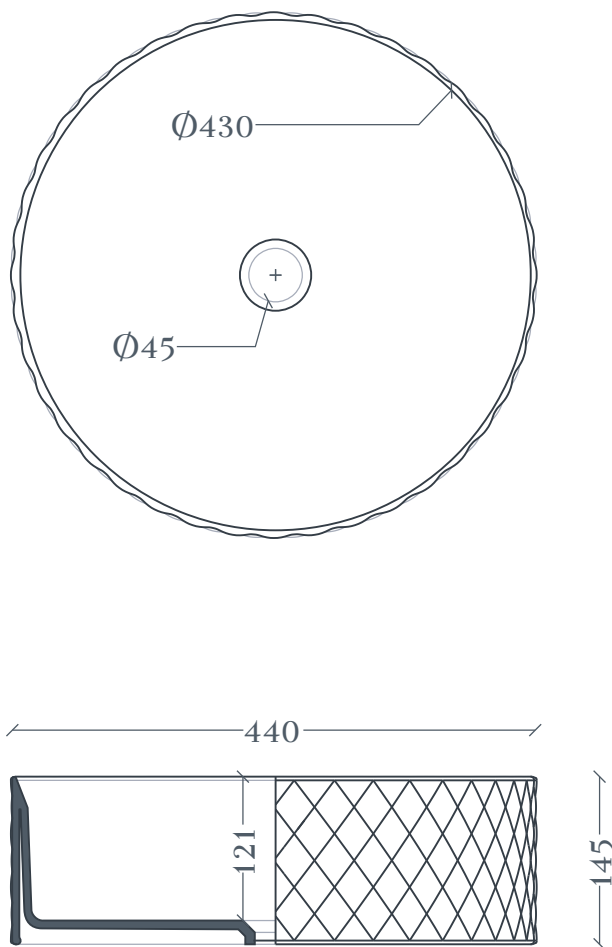

## ROMBO | OSL009

Lavabo appoggio Ø44 H14  
Countertop washbasin Ø44 H14

Peso: KG 9.5  
Weight: KG 9.5

---

N.B. Le misure indicate possono subire una variazione dell'0,6% circa, dovuta ad usura stampi e a variazioni delle caratteristiche tecniche relative alle materie prime che compongono l'impasto .

N.B. Indicated size could have a variation of about 0,6% due to usure of the moulds or the variations of the materials' technical characteristics used in the mixture.

---

## ROMBO | OSL009

Dima per scasso  
Template for hole

---

---

Ingombro lavabo - Obstruction

Appoggio - Base

Scasso consigliato - Recommended size for hole

---