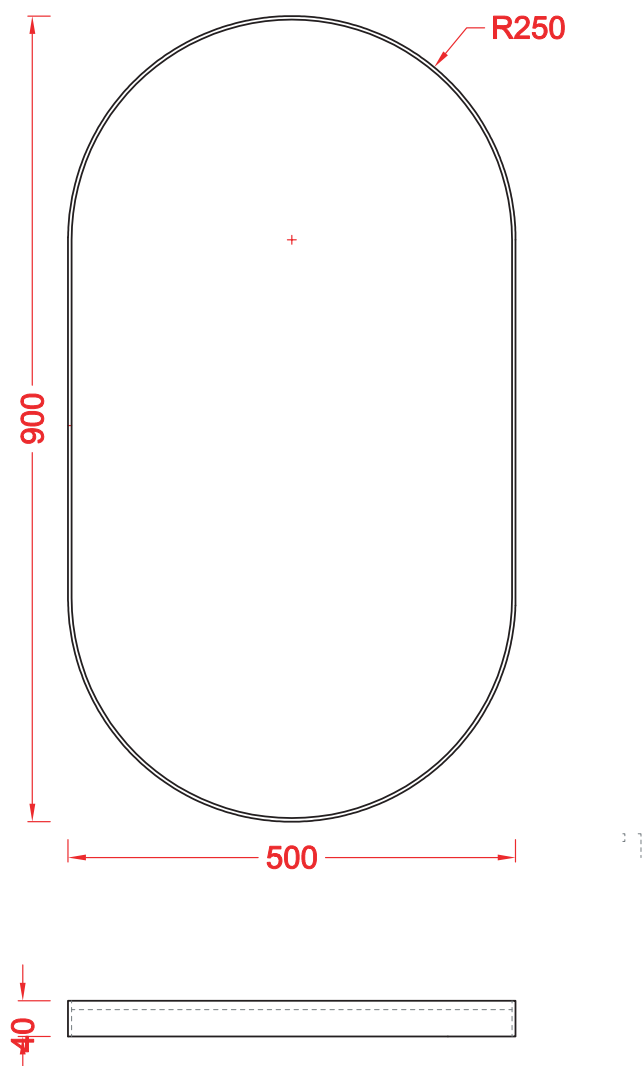

## LOOK ARCO | ACS017

Specchio retroilluminato 50\*90  
Retro led mirror with touch switch 50\*90

Peso: KG 10  
Weight: KG 10

---

N.B. Le misure indicate possono subire una variazione dell'0,6% circa, dovuta ad usura stampi e a variazioni delle caratteristiche tecniche relative alle materie prime che compongono l'impasto .

N.B. Indicated size could have a variation of about 0,6% due to usure of the moulds or the variations of the materials' technical characteristics used in the mixture.