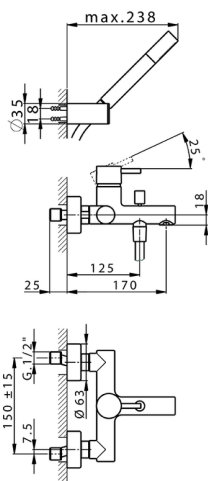

## Miscelatore monocomando vasca completo SLIM

MODELLO **SM000120**

Miscelatore monocomando vasca completo, supporto doccia a snodo murale, doccia monogetto minimale in Ottone, flessibile liscio SUPREME 150 cm

### CARATTERISTICHE

Ricambio Cartuccia **ZZ95435000**

**Cartuccia Monocomando 35 mm**