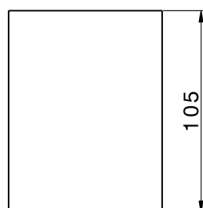

## Porta bicchiere VITA

MODELLO **VI090470**

Porta bicchiere, bicchiere in resina

FINITURE DISPONIBILI

CARATTERISTICHE

2023-08-19